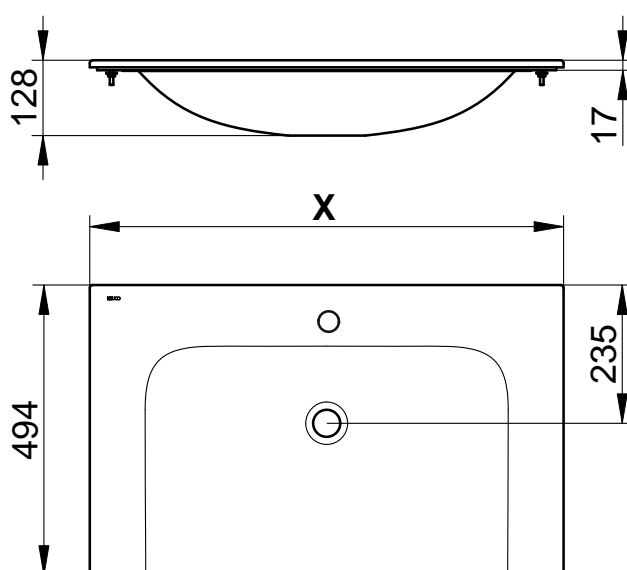

32940 315001	32970 311001	32980 311203	33160 318001	
32950 316501	32980 311003	33140 315001	33170 311001	33180 311201
32960 318001	32980 311201	33150 316501	33180 311003	33180 311203

- | | | |
|----------------------------------|-----------------------------------|--------------------------------|
| DE Einbaumaße | FR Dimensions de montage | CS Montážní rozměry |
| EN Mounting dimensions | IT Dimensioni di montaggio | PL Wymiary montażowe |
| ES Dimensiones de montaje | NL Montageafmetingen | RU Установочные размеры |