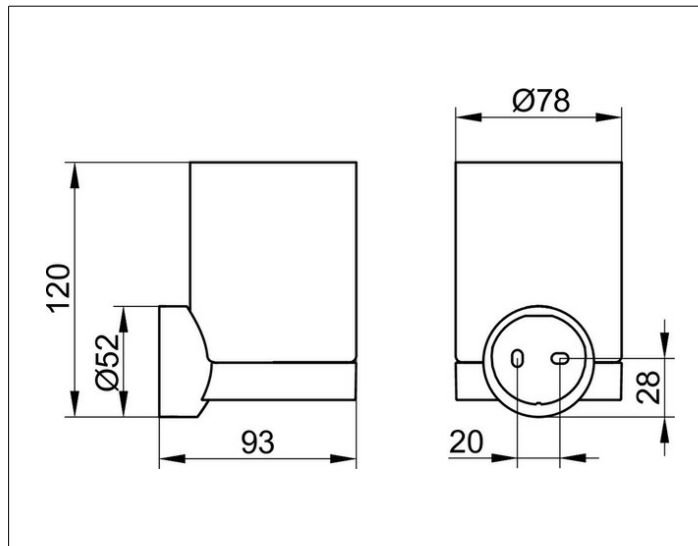

Collection REVA

12850019000 Держатель стакана

ИЗДЕЛИЕ

ЧЕРТЕЖ

ОПИСАНИЕ ИЗДЕЛИЯ

в комплекте с хрустальным стаканом

ПОВЕРХНОСТЬ

хром