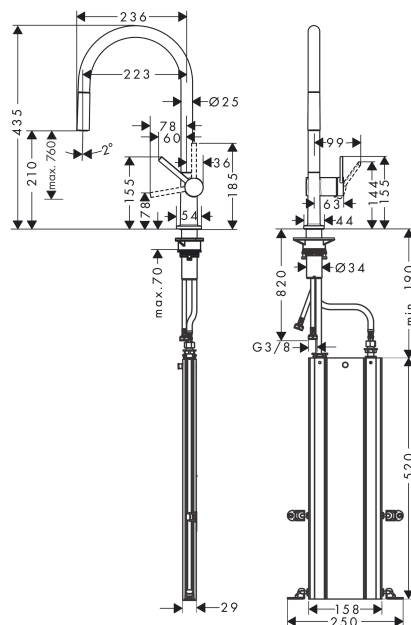

Talis M54

Кухонный смеситель однорычажный, 210, с вытяжным изливом, 1jet, sBox

Поверхности : хром Артикулный номер: 72803000

Описание

Характеристики

- состоит из: однорычажный кухонный смеситель, корпус для шланга
- ComfortZone 210
- угол поворота излива: регулировка на 4 уровня 60 °, 110 °, 150 ° или 360 °
- обычная струя
- максимальный расход воды при 3 бар: 7 л/мин
- керамический узел смешивания
- соединительные шланги G 3/8
- встроенный клапан обратного тока воды
- подходит для проточных водонагревателей
- короб sBox для тихого, плавного, безопасного перемещения шланга в кухонном шкафу, под столешницей; удлинение шланга - до 76 см
- требуется отверстие для смесителя Ø 35 мм

Технология

Продукт

Чертеж

Talis M54

Кухонный смеситель однорычажный, 210, с вытяжным изливом, 1jet, sBox

Поверхности : хром Артикулный номер: 72803000

График расхода воды