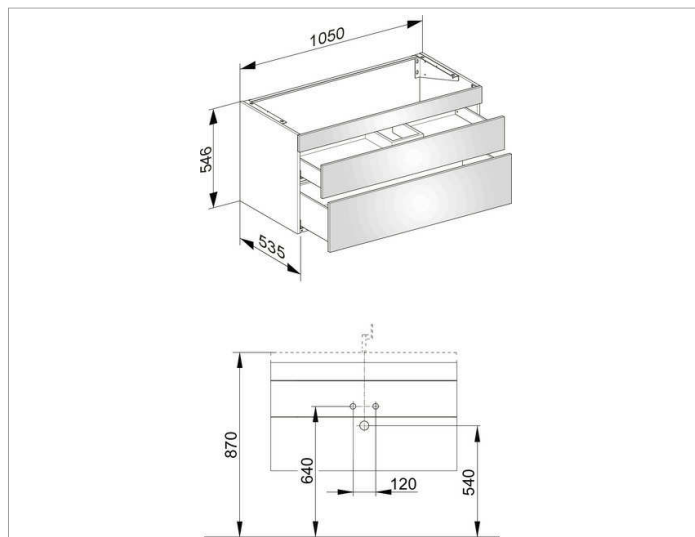

Edition 400

31551ZZ0000 Тумба под умывальник

ИЗДЕЛИЕ

ЧЕРТЕЖ

ОПИСАНИЕ ИЗДЕЛИЯ

подходит к керамическому умывальнику арт. 31150/32150,
2 фронтальных выдвижных ящика с нажимным
открыванием Push-to-Open и доводчиком, вкл.
пластиковый сифон 1 1/4 x 32

поверхность

21, 68, 86, 87

Габариты

1050 x 546 x 535 mm