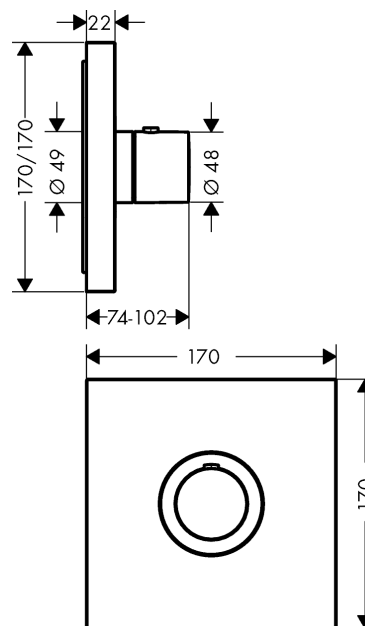

AXOR ShowerSelect

Термостат HighFlow, скрытого монтажа, квадратный

Поверхности : хром Артикулный номер: 36718000

Описание

Характеристики

- максимальный расход воды при 3 бар: 59 л/мин
- картридж термостата
- предохранительный ограничитель при 40°C
- регулируемое ограничение температуры
- вид соединения: скрытая часть

Награды за дизайн

reddot award 2016
winner

Продукт

Чертеж

График расхода воды