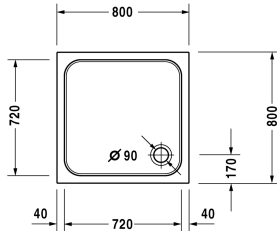

**D-Code Душевой поддон # 720101000000000 / 720101000000001**

| < 800 мм > |

Душевой поддон	Размеры	Вес	Номер заказа
квадратный вариант, сантехнический акрил, 85 мм			
<b>Цвета</b>			
00 Белый Alpin			
<b>Вариант</b>			
Душевой поддон	800 x 800 мм	11,000 кг	720101000000000
Душевой поддон с Antislip	800 x 800 мм	11,000 кг	720101000000001
<b>Принадлежности для душевого поддона</b>			
Комплект звукоизоляции для поддонов из акрила В составе: анкеры для душевых поддонов со звукоизоляцией, ножки для душа со звукоизоляцией, битумные маты, настенный профиль			791369
Опора для поддона для # 720101			790478
Выпуск для душевого поддона хром			791260
Ножки для душевого поддона с боковой длиной ≤ 1000 мм			790129
Звукоизоляционный профиль для поглощения шума, Длина: 3300 мм			790126
Анкер для ванны для монтажа и опоры ванн и душевых поддонов D-code, 3 штуки			790125

Все чертежи содержат необходимые размеры с соблюдением стандартных допусков. Они указаны в мм и не являются обязательными. Точные размеры, в частности для монтажа по индивидуальному заказу, можно получить только по готовому изделию.