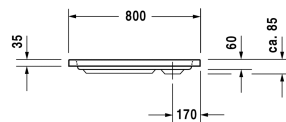

**D-Code Душевой поддон # 720101000000000 / 720101000000001**

| < 800 мм > |

Душевой поддон	Размеры	Вес	Номер заказа
квадратный вариант, сантехнический акрил, 85 мм			
<b>Цвета</b>			
00 Белый Alpin			
<b>Вариант</b>			
Душевой поддон	800 x 800 мм	11,000 кг	720101000000000
Душевой поддон с Antislip	800 x 800 мм	11,000 кг	720101000000001
<b>Принадлежности для душевого поддона</b>			
Комплект звукоизоляции для поддонов из акрила В составе: анкеры для душевых поддонов со звукоизоляцией, ножки для душа со звукоизоляцией, битумные маты, настенный профиль			791369
Опора для поддона для # 720101			790478
Выпуск для душевого поддона хром			791260
Ножки для душевого поддона с боковой длиной ≤ 1000 мм			790129
Звукоизоляционный профиль для поглощения шума, Длина: 3300 мм			790126
Анкер для ванны для монтажа и опоры ванн и душевых поддонов D-code, 3 штуки			790125

Все чертежи содержат необходимые размеры с соблюдением стандартных допусков. Они указаны в мм и не являются обязательными. Точные размеры, в частности для монтажа по индивидуальному заказу, можно получить только по готовому изделию.