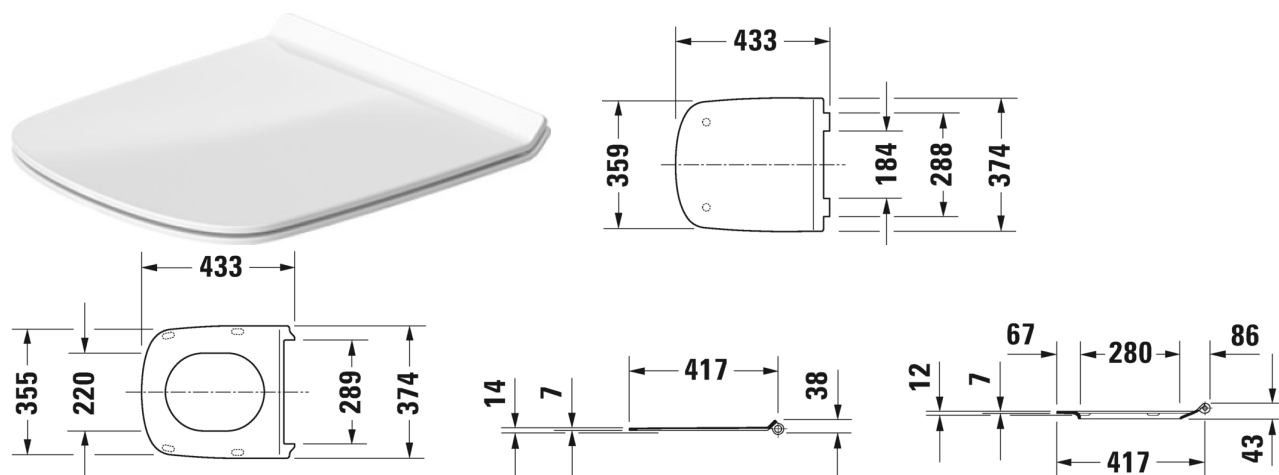

## DuraStyle Сиденье для унитаза # 0063790000

Сиденье для унитаза	Размеры	Вес	Номер заказа
петли: нерж. сталь, съемный вариант, с автоматическим закрыванием			
<b>Цвета</b>			
00 Белый Alpin			
<b>Вариант</b>			
		2,700 кг	0063790000
<b>Соответствующая продукция</b>			
Унитаз подвесной Duravit Rimless® без смывного края, с вертикальным смывом, 370 x 540 мм	370 x 540 мм		253809
Унитаз напольный пристенный вариант, для независимого подключения воды, включая крепление, с вертикальным смывом, сток горизонтальный, 370 x 570 мм	370 x 570 мм		215009
Унитаз комбинированный (не вкл. бачок), с вертикальным смывом, сток для комплекта подключения варио, сток горизонтальный и вертикальный 70 - 170 мм, длина регулируется, а также колено для подключения варио, сток вертикальный 160 - 220 мм, включая крепление, 370 x 630 мм	370 x 630 мм		215509
Унитаз подвесной с вертикальным смывом, 370 x 540 мм	370 x 540 мм		253609
Унитаз подвесной компакт с вертикальным смывом, 370 x 480 мм	370 x 480 мм		253909
Унитаз подвесной с горизонтальным смывом, 370 x 540 мм	370 x 540 мм		254009
Унитаз подвесной компакт Duravit Rimless® без смывного края, с вертикальным смывом, 370 x 480 мм	370 x 480 мм		257109

## DuraStyle Сиденье для унитаза # 0063790000

---

Унитаз подвесной Duravit Rimless® без смывного края, с вертикальным смывом, вкл. крепление Durafix, 370 x 540 мм	370 x 540 мм	255109
Унитаз подвесной с вертикальным смывом, вкл. крепление Durafix, 370 x 540 мм	370 x 540 мм	255209
Унитаз комбинированный с вертикальным смывом, (не вкл. бачок), включая крепление, сток горизонтальный, 370 x 630 мм	370 x 630 мм	216209

*Все чертежи содержат необходимые размеры с соблюдением стандартных допусков. Они указаны в мм и не являются обязательными. Точные размеры, в частности для монтажа по индивидуальному заказу, можно получить только по готовому изделию.*