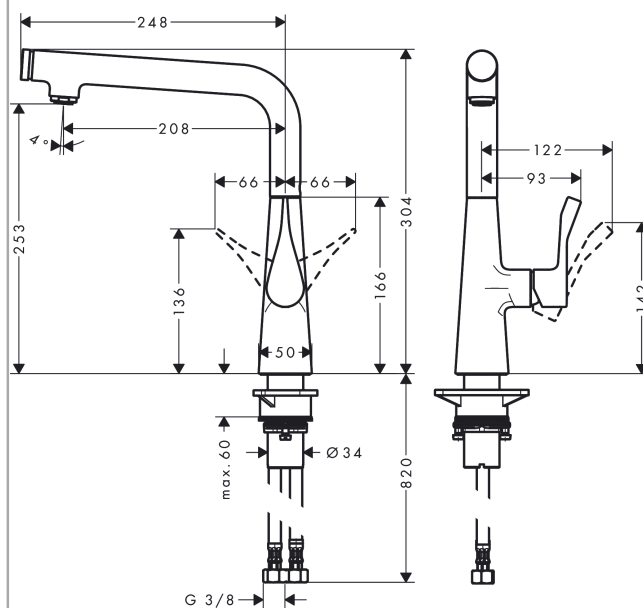

Metris Select M71

Кухонный смеситель однорычажный, 260, 1jet

Поверхности : хром Артикулный номер: 14847000

Описание

Характеристики

- ComfortZone 260
- угол поворота излива: регулировка на 3 уровня, на 110°, 150° или 360°
- ламинарная струя
- кнопка Select: для комфортного включения/выключения воды
- максимальный расход воды при 3 бар: 10 л/мин
- керамический узел смешивания
- соединительные шланги G 3/8
- встроенный клапан обратного тока воды
- подходит для проточных водонагревателей

Технология

Продукт

Чертеж

График расхода воды