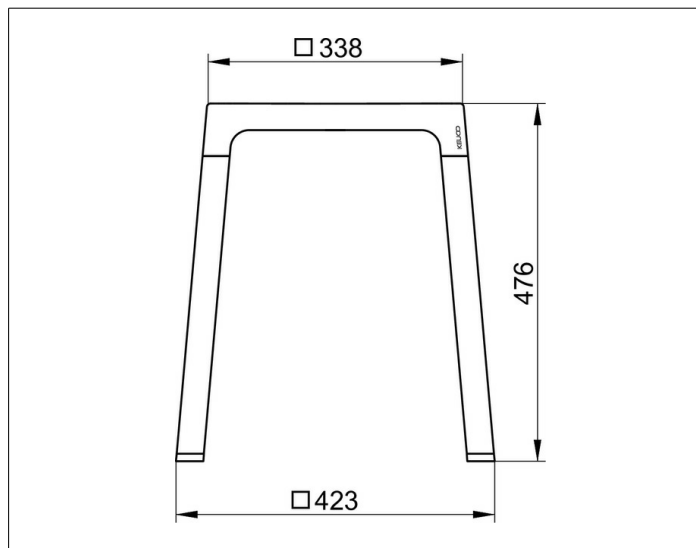

AXESS

35082170051 Табурет

ИЗДЕЛИЕ

ЧЕРТЕЖ

ОПИСАНИЕ ИЗДЕЛИЯ

подходит также для душевой зоны

ПОВЕРХНОСТЬ

алюминий серебристый анодированный/белый