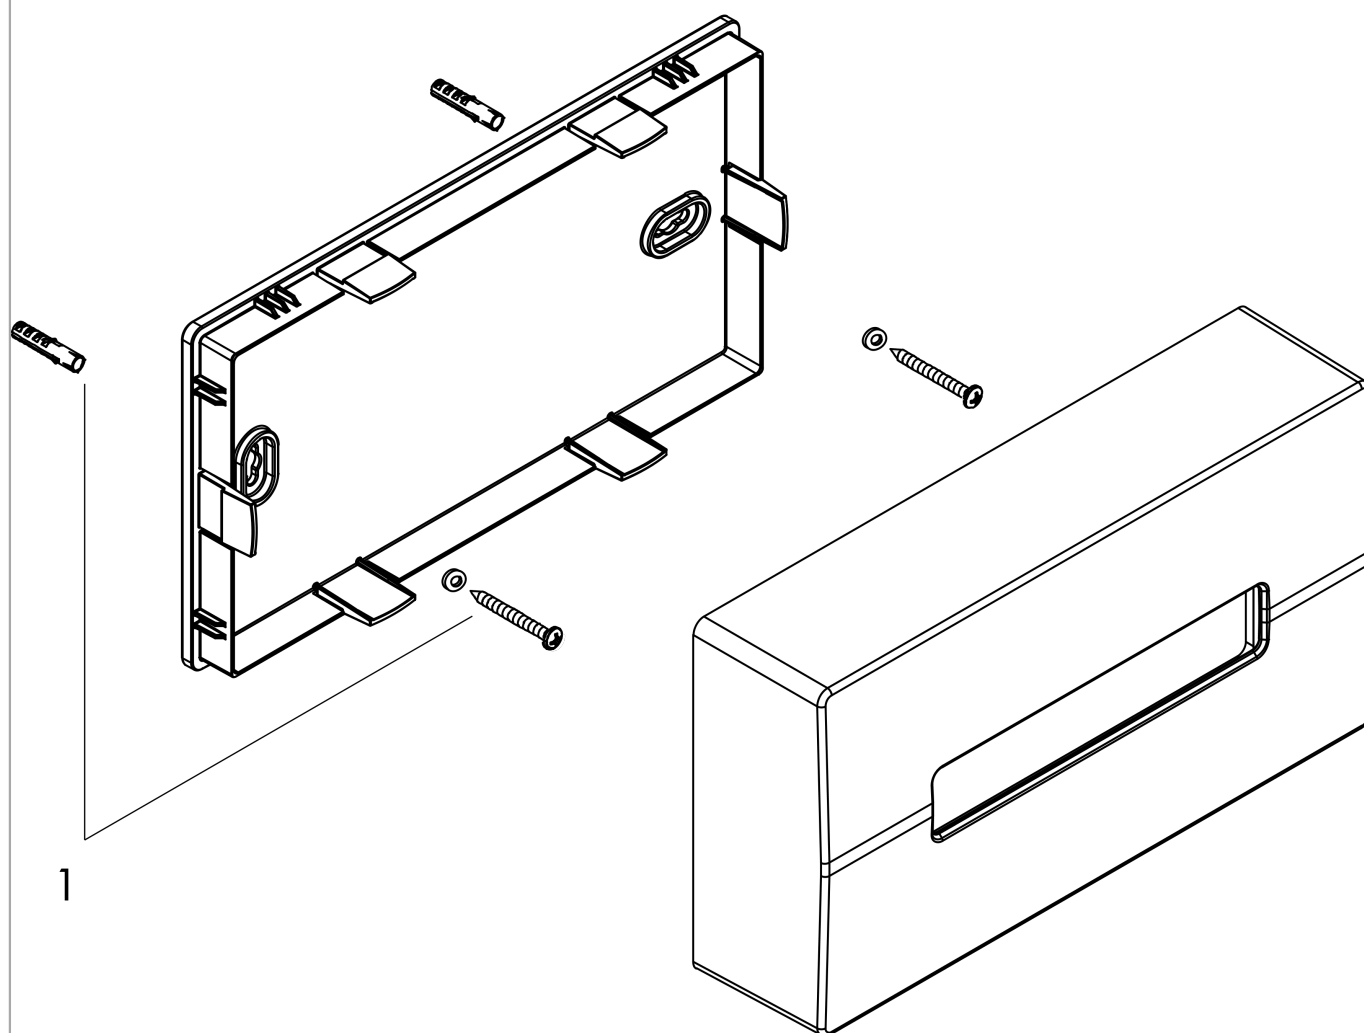

AddStoris

Держатель для салфеток

Поверхности : **шлиф. черный хром**

Артикульный номер: **41774340**

Описание

Характеристики

- подходит для Коробка для салфеток
- материал: пластик
- настенный монтаж
- настенный монтаж: клеевое крепление, крепление с помощью шурупов
- расстояние между отверстиями 200 мм
- горизонтальный или вертикальный монтаж

Награды за дизайн

reddot winner 2021

Продукт

Чертеж

AddStoris

Держатель для салфеток

Поверхности : шлиф. черный хром

Артикульный номер: 41774340

Покомпонентное изображение

Год выпуска: >04/21

AddStoris**Держатель для салфеток**Поверхности : **шлиф. черный хром** Артикульный номер: **41774340****Перечень запасных частей**Год выпуска: **>04/21**

Позиция	Описание	Артикульный номер	PC	PU
1	mounting set	40915000	-	1