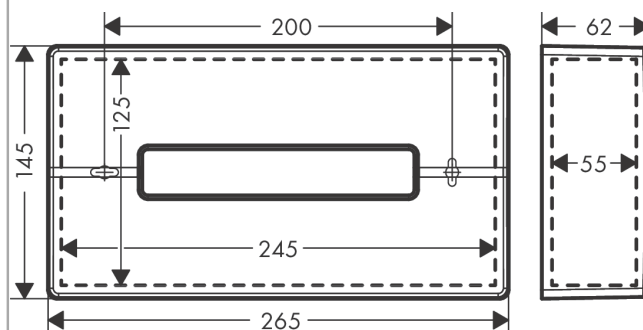

AddStoris

Держатель для салфеток

Поверхности : **шлиф. черный хром**

Артикульный номер: **41774340**

Описание

Характеристики

- подходит для Коробка для салфеток
- материал: пластик
- настенный монтаж
- настенный монтаж: клеевое крепление, крепление с помощью шурупов
- расстояние между отверстиями 200 мм
- горизонтальный или вертикальный монтаж

Награды за дизайн

reddot winner 2021

Продукт

Чертеж

AddStoris

Держатель для салфеток

Поверхности : шлиф. черный хром

Артикульный номер: 41774340

Покомпонентное изображение

Год выпуска: >04/21

AddStoris**Держатель для салфеток**Поверхности : **шлиф. черный хром** Артикульный номер: **41774340****Перечень запасных частей**Год выпуска: **>04/21**

Позиция	Описание	Артикульный номер	PC	PU
1	mounting set	40915000	-	1