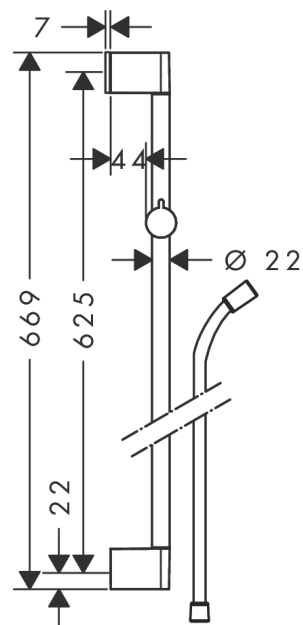

Unica

Душевая штанга Cromo 65 см со шлангом

Поверхности : **хром** Артикульный номер: **26503000**

Описание

Характеристики

- состоит из: душевая штанга, держатель для душа, ползунок
- угол наклона может изменяться до 45°
- держатель с функцией фиксации
- угол наклона держателя с двумя уровнями регулировки
- бесшумная регулировка угла наклона
- хромированные настенные крепления из пластика

Продукт

Чертеж

Unica

Душевая штанга Cromo 65 см со шлангом

Поверхности : **хром** Артикульный номер: **26503000**

Пример монтажа