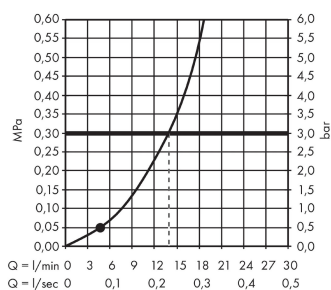

Crometta

Душевой набор 1jet со штангой 65 см

Поверхности : белый / хром Артикульный номер: 26533400

Описание

Характеристики

- состоит из: ручной душ, душевая штанга, шланг для душа, ползунок
- размер душевого диска: 100 мм
- тип струи: Rain
- со стороны душа упорный подшипник, предотвращающий перекручивание душевого шланга
- угол наклона может изменяться до 45°
- максимальный расход воды при 3 бар: 14 л/мин
- диаметр штанги 22 мм
- хромированные настенные крепления из пластика

Технология

Продукт

Чертеж

График расхода воды

Q = l/min 0 3 6 9 12 15 18 21 24 27 30
Q = l/sec 0 0,1 0,2 0,3 0,4 0,5

Расход измерен практически с помощью соответствующей арматуры (термостат/смеситель/скрытый клапан).