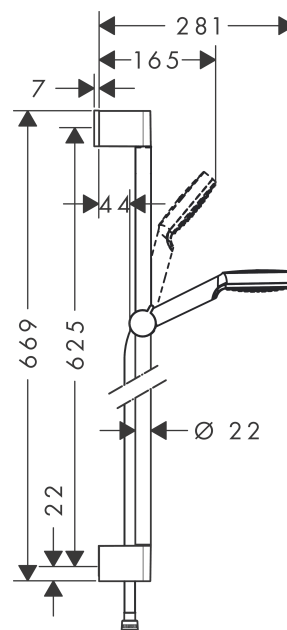

Crometta

Душевой набор 1jet со штангой 65 см

Поверхности : белый / хром Артикульный номер: 26533400

Описание

Характеристики

- состоит из: ручной душ, душевая штанга, шланг для душа, ползунок
- размер душевого диска: 100 мм
- тип струи: Rain
- со стороны душа упорный подшипник, предотвращающий перекручивание душевого шланга
- угол наклона может изменяться до 45°
- максимальный расход воды при 3 бар: 14 л/мин
- диаметр штанги 22 мм
- хромированные настенные крепления из пластика

Технология

Продукт

Чертеж

График расхода воды

Q = l/min 0 3 6 9 12 15 18 21 24 27 30
Q = l/sec 0 0,1 0,2 0,3 0,4 0,5

Расход измерен практически с помощью соответствующей арматуры (термостат/смеситель/скрытый клапан).

Crometta

Душевой набор 1jet со штангой 65 см

Поверхности : белый / хром Артикульный номер: 26533400

Пример монтажа