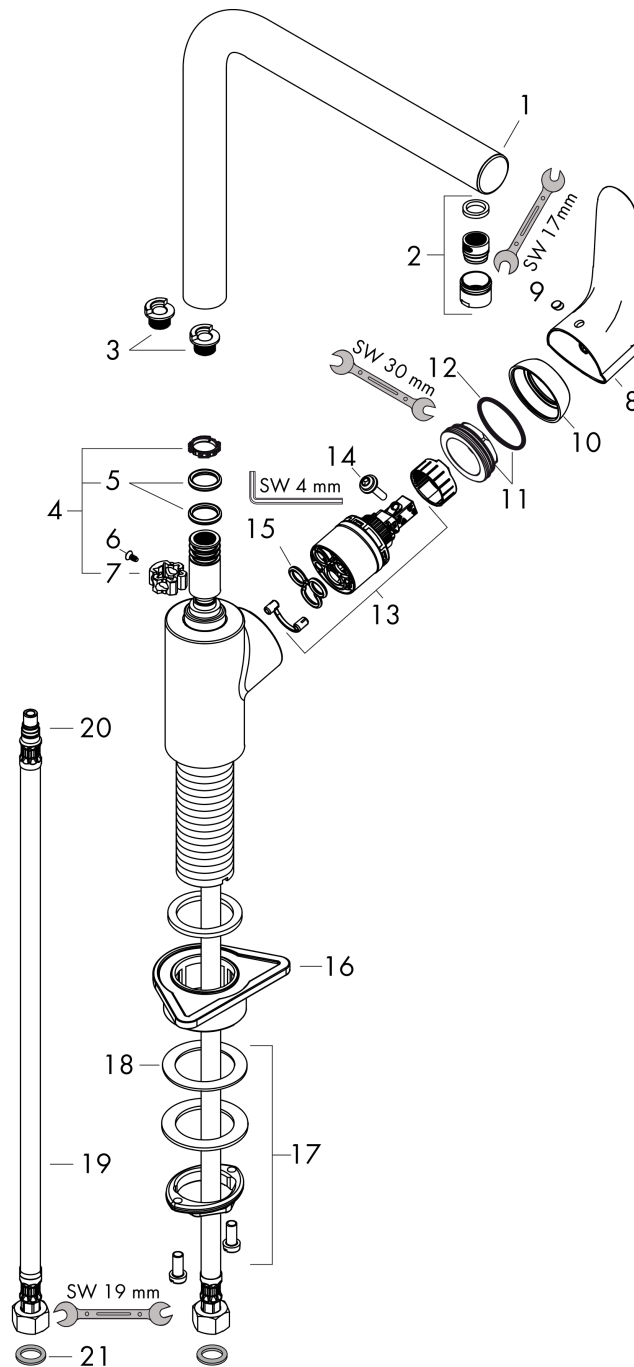

Focus M41

Кухонный смеситель однорычажный, 280, jet

Матовый черный Артикул: 31817670

Описание

Характеристики

- ComfortZone 280
- диапазон поворота регулировка на 3 уровня, на 110°, 150° или 360°
- обычная струя
- максимальный объем расхода воды при 3 барах: 12 л/мин
- Керамический картридж
- соединения G 3/8
- регулируемое ограничение температуры
- подходит для проточных водонагревателей

Технология

Награды за дизайн

Продукт

Чертеж

График расхода воды

Focus M41

Кухонный смеситель однорычажный, 280, jet

У041F\У043E\У0432\У0435\У0440\У0445\У043D\У043E\У0441\У0442\У044C: **Матовый черный** Артикульный номер: **31817670**

Покомпонентное изображение

Год выпуска: >10/19

Focus M41

Кухонный смеситель однорычажный, 280, jet

Артикул: 31817670
 Артикулный номер: 31817670

Перечень запасных частей

Год выпуска: >10/19

Позиция	Описание	Артикулный номер	PC	PU
1	spout cpl.	98489670	-	1
2	aerator M18x1 (15 l/min)	98490670	-	1
3	set of locating rings (110° / 150°)	98486000	-	1
4	sealing set	92646000	-	1
5	O-Ring 14x2,5	98189000	-	1
6	screw	97662000	-	1
7	axialring	97558000	-	1
8	handle	98460670	-	1
9	screw cover	96338000	-	1
10	flange	95498670	-	1
11	nut	97209000	-	1
12	O-Ring 32x2	98193000	-	1
13	cartridge, assy	92730000	-	1
14	locking screw for handle	95140000	-	1
15	seal	95008000	-	1
16	support	97523000	-	1
17	fixing set (Ø 34)	95049000	-	1
18	lever collar	97548000	-	1
19	connection hose 900 mm M8x0,75 G3/8	98758000	-	1
20	O-ring 7x1,5	98422000	-	1
21	sealing set	95581000	-	1