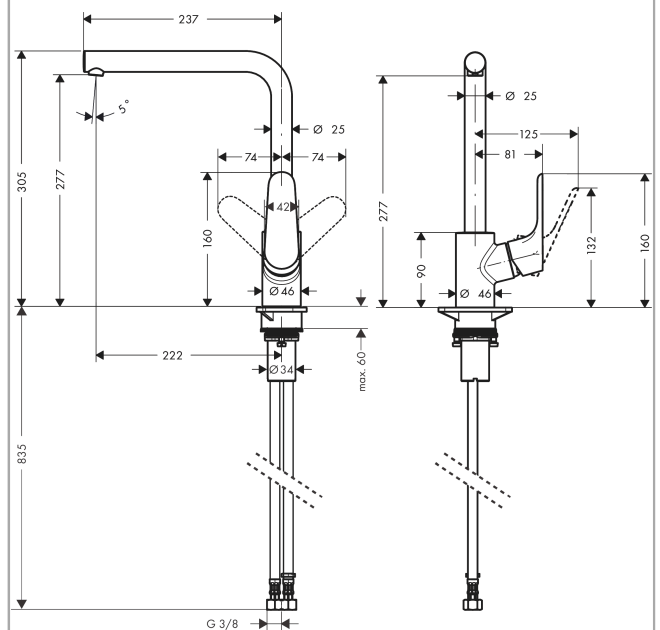

Focus M41

Кухонный смеситель однорычажный, 280, jet

Матовый черный Артикул: 31817670

Описание

Характеристики

- ComfortZone 280
- диапазон поворота регулировка на 3 уровня, на 110°, 150° или 360°
- обычная струя
- максимальный объем расхода воды при 3 барах: 12 л/мин
- Керамический картридж
- соединения G 3/8
- регулируемое ограничение температуры
- подходит для проточных водонагревателей

Технология

Награды за дизайн

Продукт

Чертеж

График расхода воды

Focus M41

Кухонный смеситель однорычажный, 280, jet

У041F\У043E\У0432\У0435\У0440\У0445\У043D\У043E\У0441\У0442\У044C: **Матовый черный** Артикульный номер: **31817670**

Покомпонентное изображение

Год выпуска: >10/19

Focus M41

Кухонный смеситель однорычажный, 280, jet

Артикул: 31817670
 Артикулный номер: 31817670

Перечень запасных частей

Год выпуска: >10/19

Позиция	Описание	Артикулный номер	PC	PU
1	spout cpl.	98489670	-	1
2	aerator M18x1 (15 l/min)	98490670	-	1
3	set of locating rings (110° / 150°)	98486000	-	1
4	sealing set	92646000	-	1
5	O-Ring 14x2,5	98189000	-	1
6	screw	97662000	-	1
7	axialring	97558000	-	1
8	handle	98460670	-	1
9	screw cover	96338000	-	1
10	flange	95498670	-	1
11	nut	97209000	-	1
12	O-Ring 32x2	98193000	-	1
13	cartridge, assy	92730000	-	1
14	locking screw for handle	95140000	-	1
15	seal	95008000	-	1
16	support	97523000	-	1
17	fixing set (Ø 34)	95049000	-	1
18	lever collar	97548000	-	1
19	connection hose 900 mm M8x0,75 G3/8	98758000	-	1
20	O-ring 7x1,5	98422000	-	1
21	sealing set	95581000	-	1