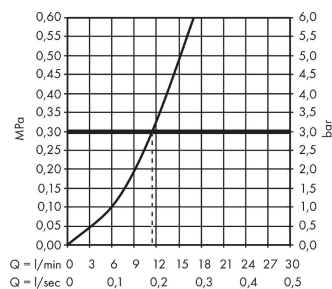

Focus M41

Кухонный смеситель однорычажный, 280, jet

Матовый черный Артикул: 31817670

Описание

Характеристики

- ComfortZone 280
- диапазон поворота регулировка на 3 уровня, на 110°, 150° или 360°
- обычная струя
- максимальный объем расхода воды при 3 барах: 12 л/мин
- Керамический картридж
- соединения G 3/8
- регулируемое ограничение температуры
- подходит для проточных водонагревателей

Технология

Награды за дизайн

Продукт

Чертеж

График расхода воды

Focus M41

Кухонный смеситель однорычажный, 280, jet

У041F\У043E\У0432\У0435\У0440\У0445\У043D\У043E\У0441\У0442\У044C: **Матовый черный** Артикульный номер: **31817670**

Покомпонентное изображение

Год выпуска: >10/19

Focus M41

Кухонный смеситель однорычажный, 280, jet

Артикул: 31817670
 Артикулный номер: 31817670

Перечень запасных частей

Год выпуска: >10/19

Позиция	Описание	Артикулный номер	PC	PU
1	spout cpl.	98489670	-	1
2	aerator M18x1 (15 l/min)	98490670	-	1
3	set of locating rings (110° / 150°)	98486000	-	1
4	sealing set	92646000	-	1
5	O-Ring 14x2,5	98189000	-	1
6	screw	97662000	-	1
7	axialring	97558000	-	1
8	handle	98460670	-	1
9	screw cover	96338000	-	1
10	flange	95498670	-	1
11	nut	97209000	-	1
12	O-Ring 32x2	98193000	-	1
13	cartridge, assy	92730000	-	1
14	locking screw for handle	95140000	-	1
15	seal	95008000	-	1
16	support	97523000	-	1
17	fixing set (Ø 34)	95049000	-	1
18	lever collar	97548000	-	1
19	connection hose 900 mm M8x0,75 G3/8	98758000	-	1
20	O-ring 7x1,5	98422000	-	1
21	sealing set	95581000	-	1