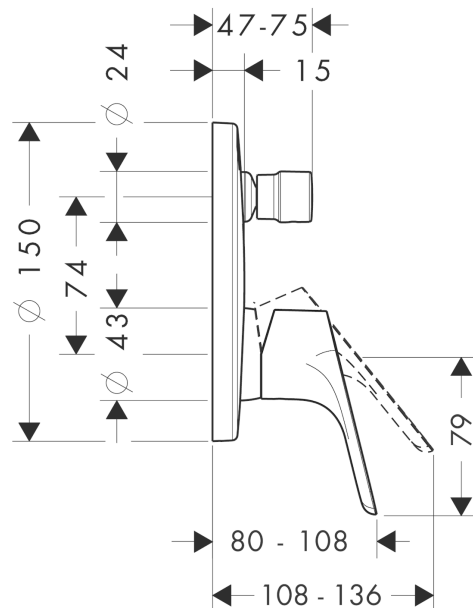

Focus

Смеситель для ванны, однорычажный, СМ

Поверхности : хром Артикулный номер: 31945000

Описание

Характеристики

- вид соединения: скрытая часть
- керамический узел смешивания
- мин. рабочее давление 1 бар
- макс. рабочее давление: 10 бар
- регулируемое ограничение температуры
- с переключателем вакуумного типа
- с шумопоглотителем

Продукт

Чертеж

График расхода воды