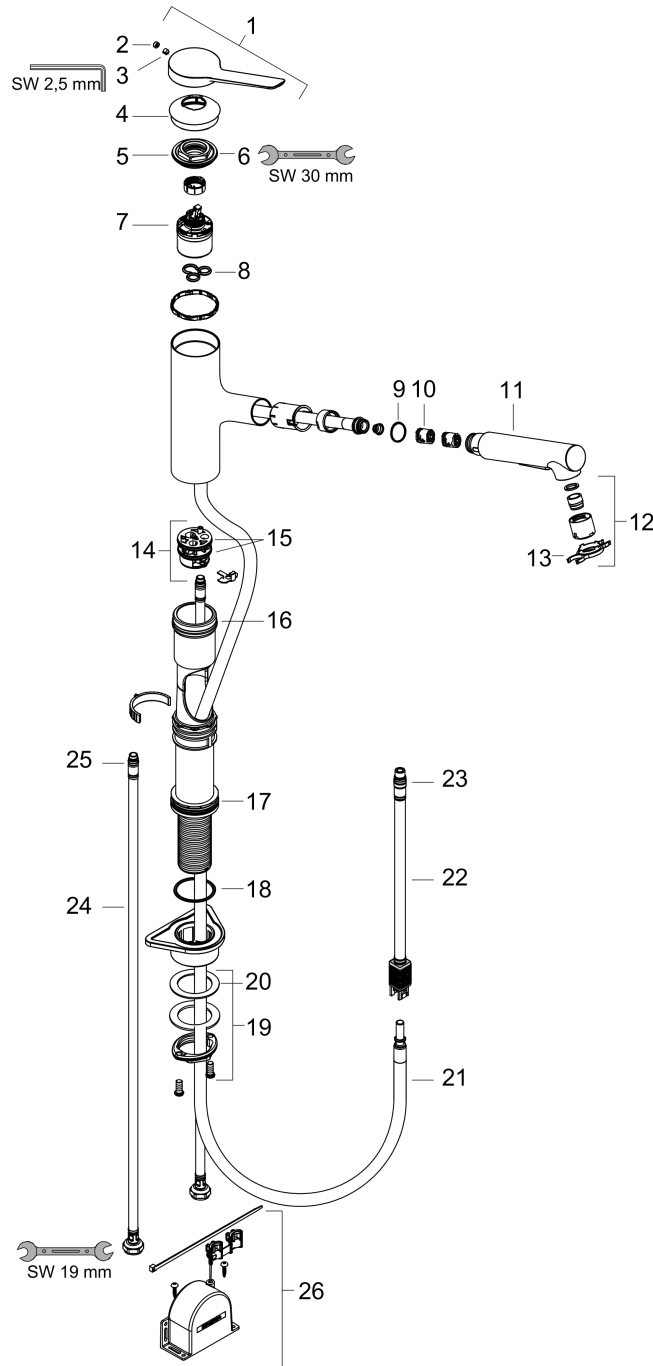

**Zesis M33****Кухонный смеситель однорычажный, 150 с вытяжным душем, 2jet, sBox lite**Поверхности : **под сталь**    Артикульный номер: **74803800****Описание****Характеристики**

- ComfortZone 150
- выступ: 219 мм
- высота излива: 146 мм
- угол поворота излива: 150°
- ламинарная струя, Душевая струя
- фиксируемая душевая струя, автоматическое переключение струи в исходный режим закрытием смесителя
- душевой шланг Quick-Connect
- максимальный расход воды при 3 барах: 8,2 л/мин
- керамический узел смешивания
- соединительные шланги G 3/8
- регулируемое ограничение температуры
- встроенный клапан обратного тока воды
- подходит для проточных водонагревателей
- механизм sBox lite для плавного и безопасного перемещения шланга в шкафу
- длина удлинения До 50 см

**График расхода воды**

**Zesis M33**

Кухонный смеситель однорычажный, 150 с вытяжным душем, 2jet, sBox lite

Поверхности : под сталь Артикул/номер: 74803800

Покомпонентное изображение

Год выпуска: >01/22

## Zesis M33

Кухонный смеситель однорычажный, 150 с вытяжным душем, 2jet, sBox lite

Поверхности : под сталь Артикулный номер: 74803800

### Перечень запасных частей

Год выпуска: >01/22

Позиция	Описание	Артикулный номер	PC	PU
1	handle	94390800	-	1
2	screw cover	93735610	-	1
3	hollow set screw M5x5	98446000	-	1
4	flange	94388800	-	1
5	nut	94389000	-	1
6	O-ring 41x2	98212000	-	1
7	cartridge, assy	93895000	-	1
8	seal	95008000	-	1
9	filter	97735000	-	1
10	O-ring 18x1,5	98231000	-	1
11	handspray	94395800	-	1
12	aerator laminar M22x1 (15 l/min)	95909000	-	1
13	service tool	95910000	-	1
14	adapter for cartridge	95911000	-	1
15	O-Ring 30x2	98186000	-	1
16	O-ring 37x2	92115000	-	1
17	O-Ring 36x2,5	98190000	-	1
18	support	97523000	-	1
19	fixing set (Ø 34)	95049000	-	1
20	lever collar	97548000	-	1
21	hose 1,25 m	95506000	-	1
22	connection hose 600 mm	92264000	-	1
23	O-ring 7x1,5	98422000	-	1
24	connection hose 600 mm M8x0,75 G3/8	96510000	-	1
25	O-ring 6,6x1,6	93019000	-	1
26	sBox lite	94402000	-	1