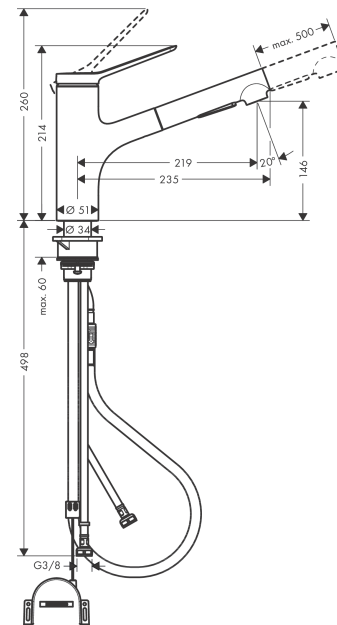

**Zesis M33****Кухонный смеситель однорычажный, 150 с вытяжным душем, 2jet, sBox lite**Поверхности : **под сталь**    Артикульный номер: **74803800****Описание****Характеристики**

- ComfortZone 150
- выступ: 219 мм
- высота излива: 146 мм
- угол поворота излива: 150°
- ламинарная струя, Душевая струя
- фиксируемая душевая струя, автоматическое переключение струи в исходный режим закрытием смесителя
- душевой шланг Quick-Connect
- максимальный расход воды при 3 барах: 8,2 л/мин
- керамический узел смешивания
- соединительные шланги G 3/8
- регулируемое ограничение температуры
- встроенный клапан обратного тока воды
- подходит для проточных водонагревателей
- механизм sBox lite для плавного и безопасного перемещения шланга в шкафу
- длина удлинения До 50 см

**Технология****Награды за дизайн****Продукт****Чертеж**

**Zesis M33**

**Кухонный смеситель однорычажный, 150 с вытяжным душем, 2jet, sBox lite**

Поверхности : **под сталь** Артикульный номер: **74803800**

**График расхода воды**

**Zesis M33**

Кухонный смеситель однорычажный, 150 с вытяжным душем, 2jet, sBox lite

Поверхности : под сталь Артикул/номер: 74803800

Покомпонентное изображение

Год выпуска: >01/22

## Zesis M33

Кухонный смеситель однорычажный, 150 с вытяжным душем, 2jet, sBox lite

Поверхности : под сталь Артикулный номер: 74803800