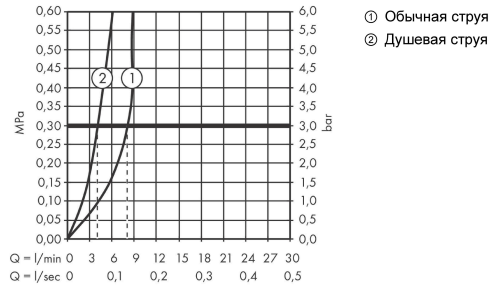

Zesis M33

Кухонный смеситель однорычажный, 150 с вытяжным душем, 2jet, sBox lite

Поверхности : **под сталь** Артикульный номер: **74803800**

График расхода воды