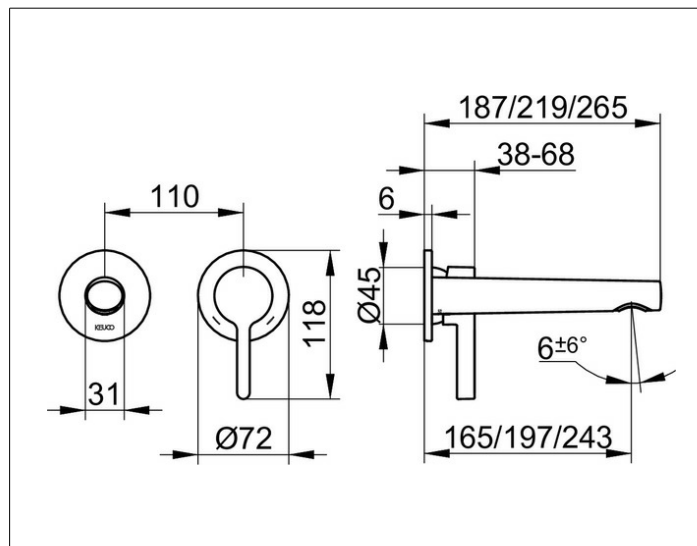

Edition 400

51516030200 Однорычажный смеситель для умывальника

ИЗДЕЛИЕ

ЧЕРТЕЖ

ОПИСАНИЕ ИЗДЕЛИЯ

для встройки, DN 15,
керамический картридж с ограничителем температуры
аэратор SLIM SSR M 24x1, угол наклона струи регулируется,
поток воды ограничен 7,6 л/мин.
Подходит для внутренней части арт. 59916 000070

ПОВЕРХНОСТЬ

Бронза шлифованная

ГАБАРИТЫ

Ausladung 219 mm