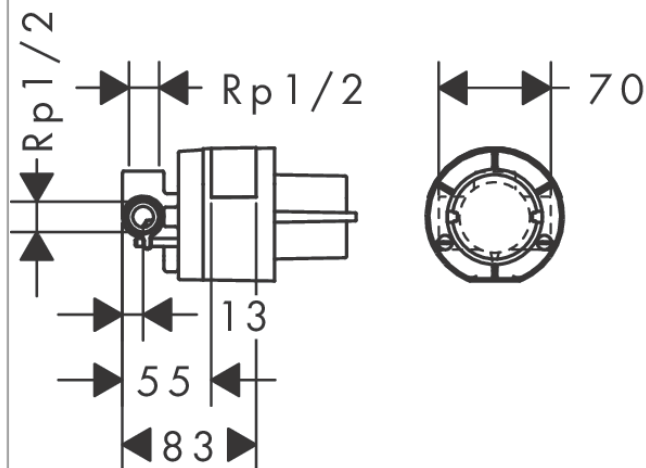

Скрытая часть однорычажного смесителя для душа

Поверхности : п.а. Артикульный номер: 13620180

Описание

Характеристики

- керамический картридж

Продукт

Чертеж

График расхода воды