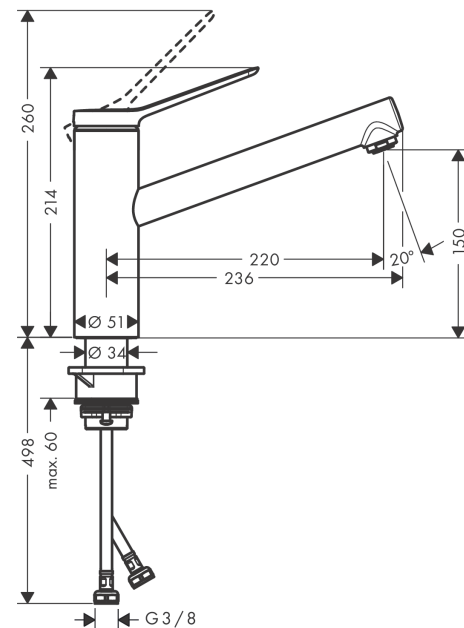

Zesis M33

Кухонный смеситель однорычажный, 150 Eco, 1jet

Поверхности : хром Артикульный номер: 74811000

Описание

Характеристики

- ComfortZone 150
- выступ: 220 мм
- высота излива: 150 мм
- угол поворота излива: регулировка на 3 уровня, на 60°, 110° или 360°
- обычная струя
- максимальный расход воды при 3 барах: 5 л/мин
- керамический узел смешивания
- соединительные шланги G 3/8
- регулируемое ограничение температуры
- подходит для проточных водонагревателей
- расход ограничен 6 л/мин

Технология

Награды за дизайн

Продукт

Чертеж

График расхода воды

Zesis M33

Кухонный смеситель однорычажный, 150 Eco, 1jet

Поверхности : хром Артикульный номер: 74811000

Покомпонентное изображение

Год выпуска: >10/21

Zesis M33**Кухонный смеситель однорычажный, 150 Eco, 1jet**Поверхности : **хром** Артикульный номер: **74811000****Перечень запасных частей**

Год выпуска: >10/21

Позиция	Описание	Артикульный номер	PC	PU
1	handle	94390000	-	1
2	screw cover	93735610	-	1
3	hollow set screw M5x5	98446000	-	1
4	flange	94388000	-	1
5	nut	94389000	-	1
6	O-ring 41x2	98212000	-	1
7	cartridge, assy	93897000	-	1
8	seal	95008000	-	1
9	aerator M24x1 (5 l/min)	13185000	-	1
10	adapter for cartridge	98750000	-	1
11	O-Ring 30x2	98186000	-	1
12	sealing set	98702000	-	1
13	O-Ring 36x2,5	98190000	-	1
14	support	97523000	-	1
15	fixing set (Ø 34)	95049000	-	1
16	lever collar	97548000	-	1
17	connection hose 600 mm M8x0,75 G3/8	96510000	-	1
18	O-ring 7x1,5	98422000	-	1
a	set of adapters	93395000	-	1