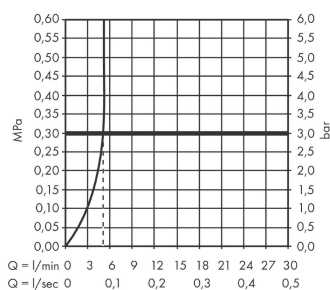

Zesis M33

Кухонный смеситель однорычажный, 150 Eco, 1jet

Поверхности : хром Артикульный номер: 74811000

Описание

Характеристики

- ComfortZone 150
- выступ: 220 мм
- высота излива: 150 мм
- угол поворота излива: регулировка на 3 уровня, на 60°, 110° или 360°
- обычная струя
- максимальный расход воды при 3 барах: 5 л/мин
- керамический узел смешивания
- соединительные шланги G 3/8
- регулируемое ограничение температуры
- подходит для проточных водонагревателей
- расход ограничен 6 л/мин

Технология

Награды за дизайн

Продукт

Чертеж

График расхода воды

Zesis M33

Кухонный смеситель однорычажный, 150 Eco, 1jet

Поверхности : хром Артикульный номер: 74811000