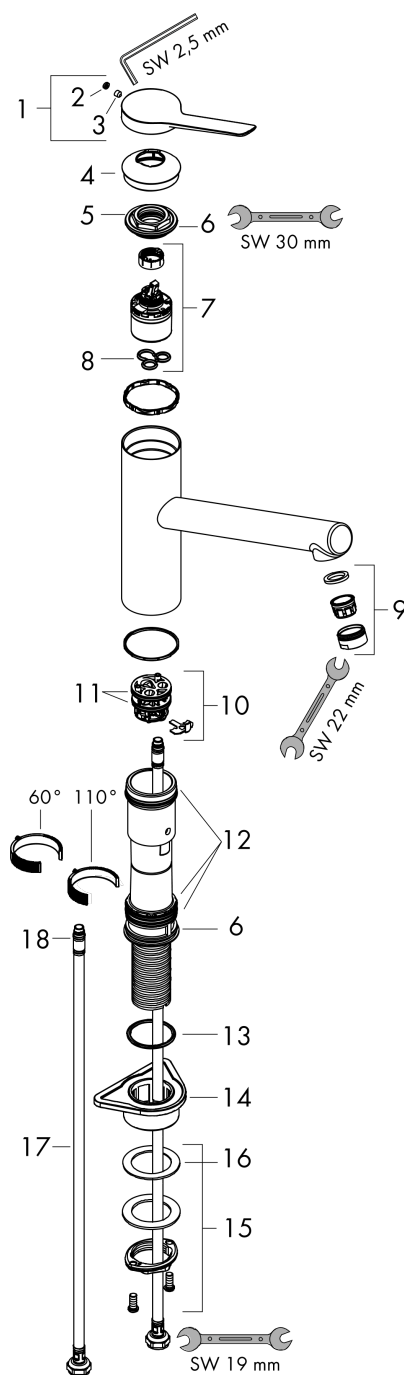

Zesis M33

Кухонный смеситель однорычажный, 150 Eco, 1jet

Поверхности : хром Артикульный номер: 74811000

Описание

Характеристики

- ComfortZone 150
- выступ: 220 мм
- высота излива: 150 мм
- угол поворота излива: регулировка на 3 уровня, на 60°, 110° или 360°
- обычная струя
- максимальный расход воды при 3 барах: 5 л/мин
- керамический узел смешивания
- соединительные шланги G 3/8
- регулируемое ограничение температуры
- подходит для проточных водонагревателей
- расход ограничен 6 л/мин

Технология

Награды за дизайн

Продукт

Чертеж

График расхода воды

Zesis M33

Кухонный смеситель однорычажный, 150 Eco, 1jet

Поверхности : хром Артикульный номер: 74811000

Покомпонентное изображение

Год выпуска: >10/21

Zesis M33**Кухонный смеситель однорычажный, 150 Eco, 1jet**Поверхности : **хром** Артикульный номер: **74811000****Перечень запасных частей**

Год выпуска: >10/21

Позиция	Описание	Артикульный номер	PC	PU
1	handle	94390000	-	1
2	screw cover	93735610	-	1
3	hollow set screw M5x5	98446000	-	1
4	flange	94388000	-	1
5	nut	94389000	-	1
6	O-ring 41x2	98212000	-	1
7	cartridge, assy	93897000	-	1
8	seal	95008000	-	1
9	aerator M24x1 (5 l/min)	13185000	-	1
10	adapter for cartridge	98750000	-	1
11	O-Ring 30x2	98186000	-	1
12	sealing set	98702000	-	1
13	O-Ring 36x2,5	98190000	-	1
14	support	97523000	-	1
15	fixing set (Ø 34)	95049000	-	1
16	lever collar	97548000	-	1
17	connection hose 600 mm M8x0,75 G3/8	96510000	-	1
18	O-ring 7x1,5	98422000	-	1
a	set of adapters	93395000	-	1