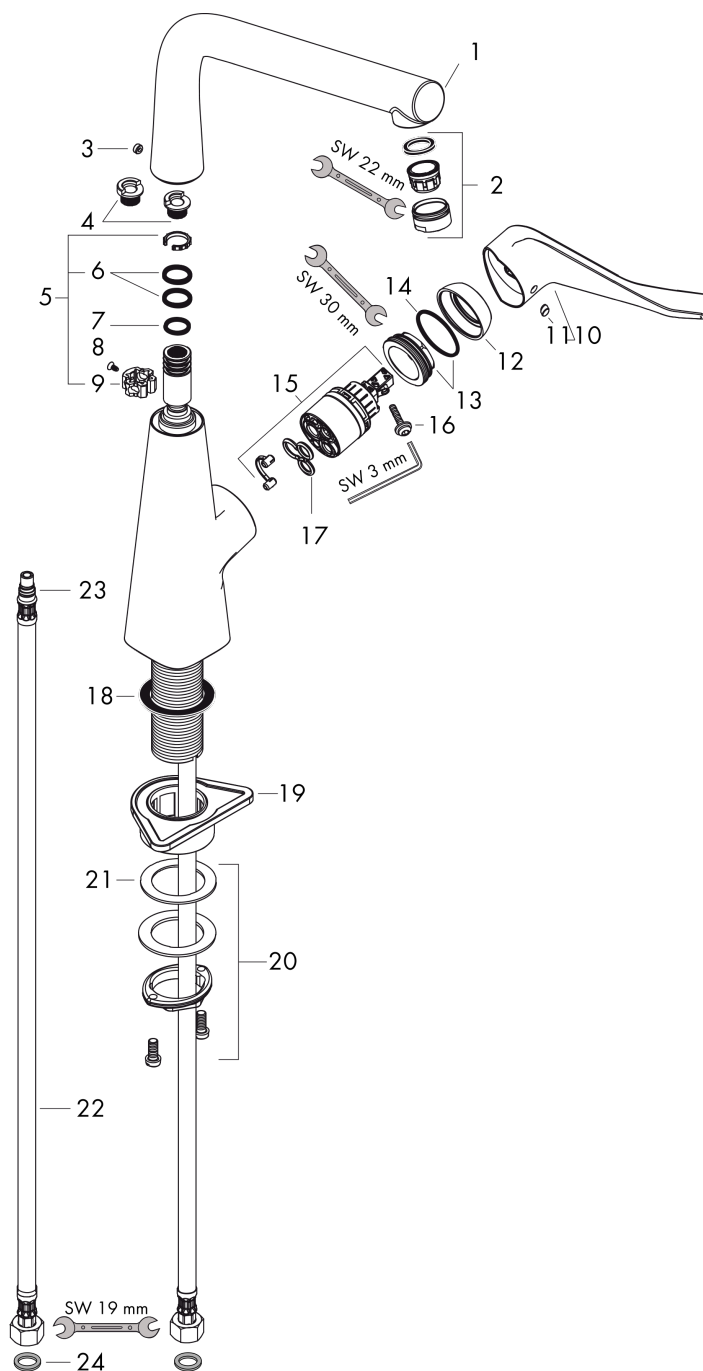

Metris M71

Кухонный смеситель однорычажный, 320, Eco, 1jet

Поверхность: хром Артикулный номер: 14782000

Описание

Характеристики

- ComfortZone 320
- L-образный излив
- диапазон поворота регулировка на 3 уровня, на 110°, 150° или 360°
- ламинарная струя
- максимальный объем расхода воды при 3 барах: 4,5 л/мин
- керамический узел смешивания
- соединения G 3/8
- регулируемое ограничение температуры
- подходит для проточных водонагревателей
- значительное снижение разбрызгивания благодаря плавному включению воды

Технология

Продукт

Чертеж

График расхода воды

Metris M71

Кухонный смеситель однорычажный, 320, Eco, 1jet

Поверхность: хром Артикулный номер: 14782000

Покомпонентное изображение

Год выпуска: >03/20

Metris M71**Кухонный смеситель однорычажный, 320, Eco, 1jet**Поверхность: **хром** Артикульный номер: **14782000****Перечень запасных частей**

Год выпуска: >03/20

Позиция	Описание	Артикульный номер	PC	PU
1	spout cpl.	98454000	-	1
2	aerator laminar M24x1 (5 l/min)	95987000	-	1
3	screw cover	95181000	-	1
4	set of locating rings (110° / 150°)	98486000	-	1
5	sealing set	92646000	-	1
6	O-Ring 14x2,5	98189000	-	1
7	O-ring 11x3	92481000	-	1
8	screw	97662000	-	1
9	axialring	97558000	-	1
10	handle	98455000	-	1
11	screw cover	96338000	-	1
12	flange	95498000	-	1
13	nut	97209000	-	1
14	O-Ring 32x2	98193000	-	1
15	cartridge, assy	95646001	-	1
16	locking screw for handle	95140000	-	1
17	seal	95008000	-	1
18	seal	92582000	-	1
19	support	97523000	-	1
20	fixing set (Ø 34)	95049000	-	1
21	lever collar	97548000	-	1
22	connection hose 900 mm M8x0,75 G3/8	96316000	-	1
23	O-ring 7x1,5	98422000	-	1
24	sealing set	95581000	-	1
a	set of adapters	93395000	-	1