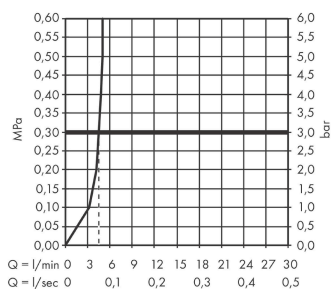

Технология

Продукт

Чертеж

График расхода воды

Metris M71

Кухонный смеситель однорычажный, 320, Eco, 1jet

Поверхность: хром Артикулный номер: 14782000

Покомпонентное изображение