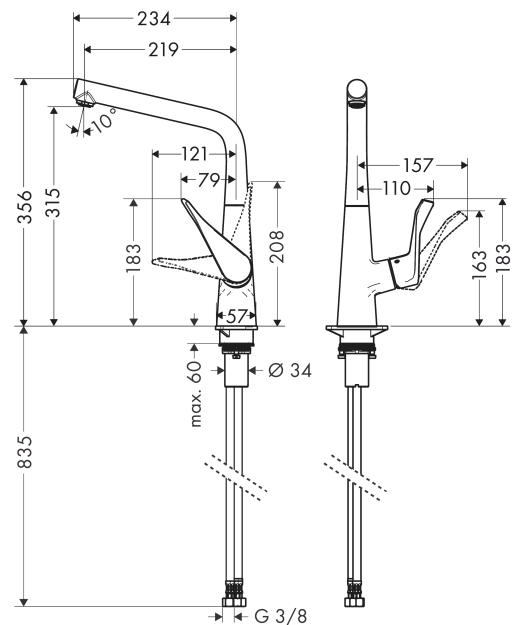

Технология

Продукт

Чертеж

График расхода воды

Metris M71

Кухонный смеситель однорычажный, 320, Eco, 1jet

Поверхность: хром Артикулный номер: 14782000

Покомпонентное изображение

Год выпуска: >03/20

Metris M71**Кухонный смеситель однорычажный, 320, Eco, 1jet**Поверхность: **хром** Артикульный номер: **14782000****Перечень запасных частей**

Год выпуска: >03/20

Позиция	Описание	Артикульный номер	PC	PU
1	spout cpl.	98454000	-	1
2	aerator laminar M24x1 (5 l/min)	95987000	-	1
3	screw cover	95181000	-	1
4	set of locating rings (110° / 150°)	98486000	-	1
5	sealing set	92646000	-	1
6	O-Ring 14x2,5	98189000	-	1
7	O-ring 11x3	92481000	-	1
8	screw	97662000	-	1
9	axialring	97558000	-	1
10	handle	98455000	-	1
11	screw cover	96338000	-	1
12	flange	95498000	-	1
13	nut	97209000	-	1
14	O-Ring 32x2	98193000	-	1
15	cartridge, assy	95646001	-	1
16	locking screw for handle	95140000	-	1
17	seal	95008000	-	1
18	seal	92582000	-	1
19	support	97523000	-	1
20	fixing set (Ø 34)	95049000	-	1
21	lever collar	97548000	-	1
22	connection hose 900 mm M8x0,75 G3/8	96316000	-	1
23	O-ring 7x1,5	98422000	-	1
24	sealing set	95581000	-	1
a	set of adapters	93395000	-	1