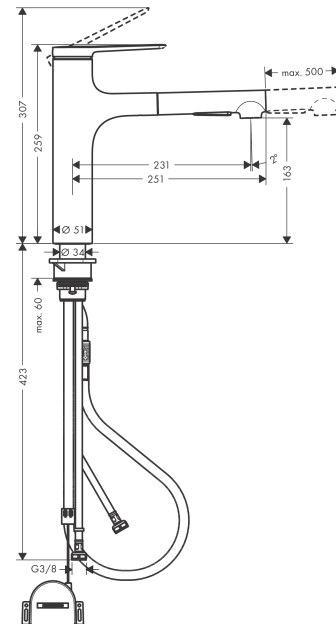

Zesis M33

Кухонный смеситель однорычажный, 160 с вытяжным душем, 2jet, sBox lite

Поверхности : **матовый черный** Артикульный номер: **74804670**

Описание

Характеристики

- ComfortZone 160
- угол поворота излива: 150°
- ламинарная струя, Душевая струя
- фиксируемая душевая струя, автоматическое переключение струи в исходный режим закрытием смесителя
- магнитная система крепления душа MagFit
- душевой шланг Quick-Connect
- максимальный расход воды при 3 барах: 8,2 л/мин
- керамический узел смешивания
- соединительные шланги G 3/8
- регулируемое ограничение температуры
- встроенный клапан обратного тока воды
- подходит для проточных водонагревателей
- механизм sBox lite для плавного и безопасного перемещения шланга в шкафу
- длина удлинения До 50 см

Технология

Награды за дизайн

Продукт

Чертеж