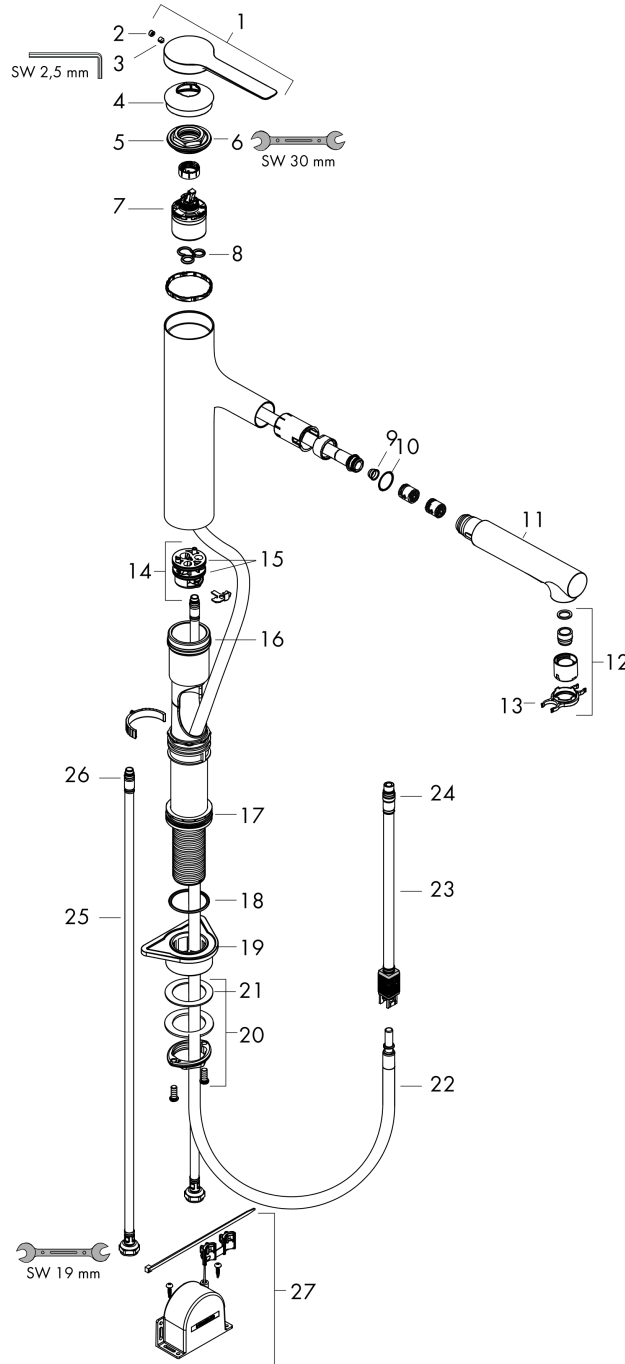

Zesis M33**Кухонный смеситель однорычажный, 160 с вытяжным душем, 2jet, sBox lite**Поверхности : **матовый черный** Артикульный номер: **74804670****Описание****Характеристики**

- ComfortZone 160
- угол поворота излива: 150°
- ламинарная струя, Душевая струя
- фиксируемая душевая струя, автоматическое переключение струи в исходный режим закрытием смесителя
- магнитная система крепления душа MagFit
- душевой шланг Quick-Connect
- максимальный расход воды при 3 барах: 8,2 л/мин
- керамический узел смешивания
- соединительные шланги G 3/8
- регулируемое ограничение температуры
- встроенный клапан обратного тока воды
- подходит для проточных водонагревателей
- механизм sBox lite для плавного и безопасного перемещения шланга в шкафу
- длина удлинения До 50 см

Zesis M33

Кухонный смеситель однорычажный, 160 с вытяжным душем, 2jet, sBox lite

Поверхности : матовый черный Артикульный номер: 74804670

Покомпонентное изображение

Год выпуска: >01/22

Zesis M33**Кухонный смеситель однорычажный, 160 с вытяжным душем, 2jet, sBox lite**Поверхности : **матовый черный** Артикульный номер: **74804670****Перечень запасных частей**

Год выпуска: >01/22

Позиция	Описание	Артикульный номер	PC	PU
1	handle	94391670	-	1
2	screw cover	93735610	-	1
3	hollow set screw M5x5	98446000	-	1
4	flange	94388670	-	1
5	nut	94389000	-	1
6	O-ring 41x2	98212000	-	1
7	cartridge, assy	93895000	-	1
8	seal	95008000	-	1
9	filter	97735000	-	1
10	O-ring 18x1,5	98231000	-	1
11	handspray	94395670	-	1
12	aerator laminar M22x1 (15 l/min)	95909000	-	1
13	service tool	95910000	-	1
14	adapter for cartridge	95911000	-	1
15	O-Ring 30x2	98186000	-	1
16	O-ring 37x2	92115000	-	1
17	O-ring 44x2	94394000	-	1
18	O-ring 39x2	98158000	-	1
19	support	97523000	-	1
20	fixing set (Ø 34)	95049000	-	1
21	lever collar	97548000	-	1
22	hose 1,25 m	95506000	-	1
23	connection hose 600 mm	92264000	-	1
24	O-ring 7x1,5	98422000	-	1
25	connection hose	94267000	-	1
26	O-ring 6,6x1,6	93019000	-	1
27	sBox lite	94402000	-	1