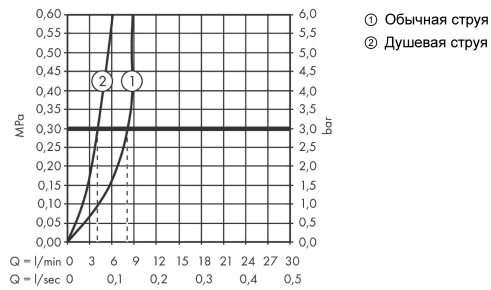

Технология**Награды за дизайн****Продукт****Чертеж**

Zesis M33

Кухонный смеситель однорычажный, 160 с вытяжным душем, 2jet, sBox lite

Поверхности : **матовый черный** Артикульный номер: **74804670**

График расхода воды