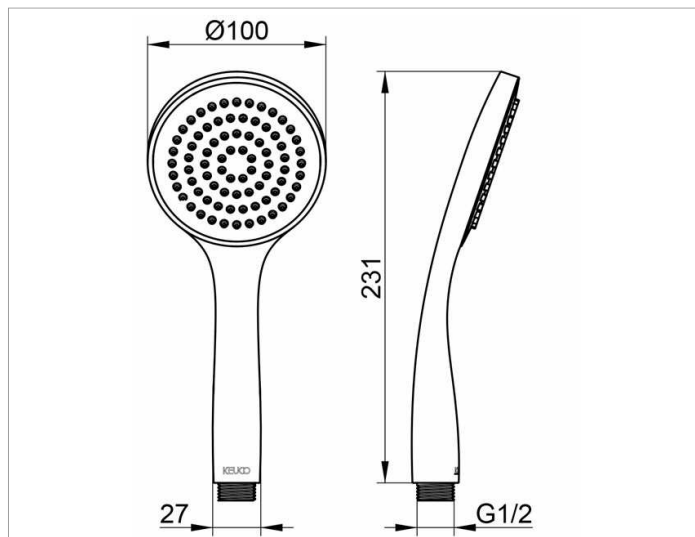

IXMO

59580010100 Душевая лейка

**ИЗДЕЛИЕ**

**ЧЕРТЕЖ**

**ОПИСАНИЕ ИЗДЕЛИЯ**

нормальная струя  
с функцией ECO AIR  
поток воды ограничен 11 л/мин.  
подходит также для проточных нагревателей

**поверхность**

хром