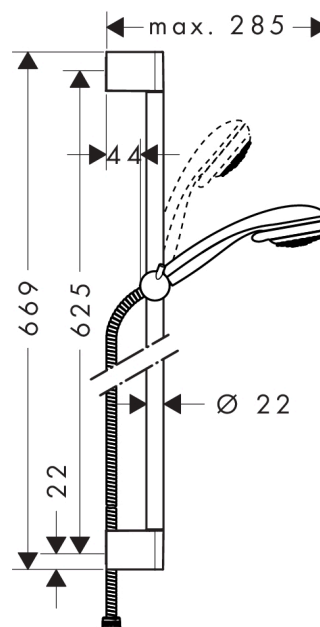

Crometta 85

Душевой набор Crometta 85 Multi/Unica/Crometta 0,65 м, 1/2"

Поверхности : хром Артикульный номер: 27767000

Описание

Характеристики

- состоит из: ручной душ, душевая штанга, шланг для душа, ползунок
- тип струи: обычная, массажная, MonoRain
- переключение типов струи с помощью вращающегося душевого диска
- без упорного подшипника
- держатель ручного душа регулируется в пределах 90°, поворачивается вправо и влево, перемещается вверх и вниз
- максимальный расход воды при 3 бар: 16 л/мин
- хромированные настенные крепления из пластика

Технология

Продукт

Чертеж

График расхода воды

Расход измерен практически с помощью соответствующей арматуры (термостат/смеситель/скрытый клапан).

Crometta 85

Душевой набор Crometta 85 Multi/Unica/Crometta 0,65 м, 1/2'

Поверхности : **хром** Артикульный номер: **27767000**

Пример монтажа