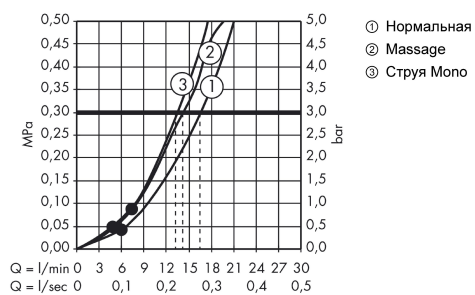

Crometta 85

Душевой набор Crometta 85 Multi/Unica/Crometta 0,65 м, 1/2"

Поверхности : хром Артикульный номер: 27767000

Описание

Характеристики

- состоит из: ручной душ, душевая штанга, шланг для душа, ползунок
- тип струи: обычная, массажная, MonoRain
- переключение типов струи с помощью вращающегося душевого диска
- без упорного подшипника
- держатель ручного душа регулируется в пределах 90°, поворачивается вправо и влево, перемещается вверх и вниз
- максимальный расход воды при 3 бар: 16 л/мин
- хромированные настенные крепления из пластика

Технология

Продукт

Чертеж

График расхода воды

Расход измерен практически с помощью соответствующей арматуры (термостат/смеситель/скрытый клапан).

Crometta 85

Душевой набор Crometta 85 Multi/Unica/Crometta 0,65 м, 1/2'