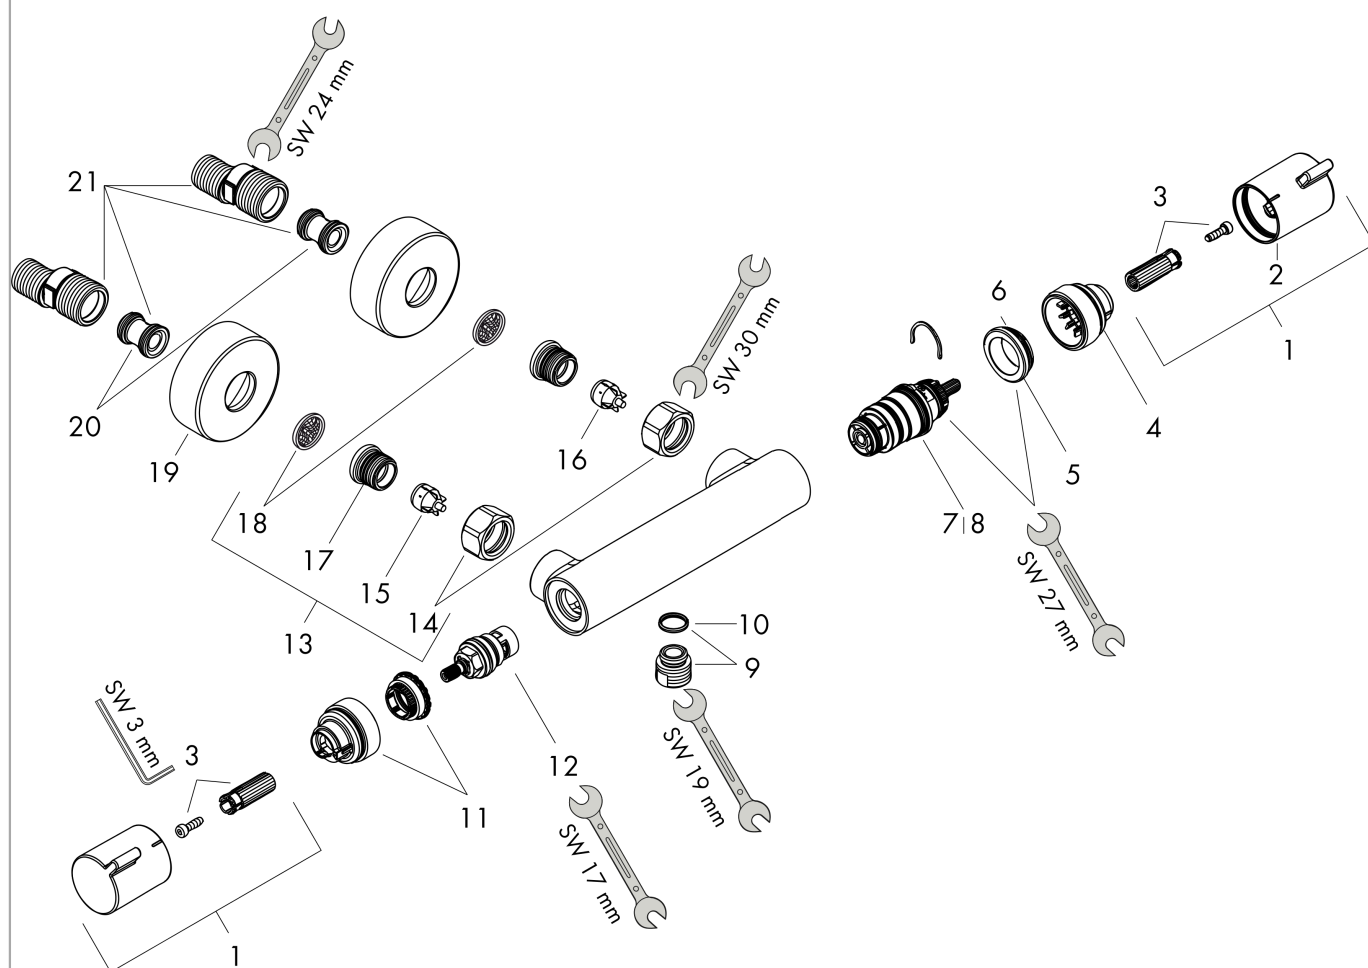

Ecostat

Термостат для душа Comfort, внешнего монтажа

Поверхность: **матовый черный**   Артикульный номер: **13116670**

Покомпонентное изображение

Год выпуска: >07/19

Ecostat

Термостат для душа Comfort, внешнего монтажа

Поверхность: **матовый черный** Артикульный номер: **13116670**

Перечень запасных частей

Год выпуска: >07/19

Позиция	Описание	Артикульный номер	PC	PU
1	handle	95836670	-	1
2	pushbutton	92848670	-	1
3	handle fixing set	95843000	-	1
4	safety set	95839000	-	1
5	nut	98913000	-	1
6	O-ring 26x1,5	98390000	-	1
7	thermostat cartridge	98282000	-	1
8	cartridge for exchanged connections	92373000	-	1
9	connecting thread	95392670	-	1
10	O-ring 14x2	98129000	-	1
11	safety set	95841000	-	1
12	shut off unit	94149000	-	1
13	set of unions	94285670	-	1
14	set of nuts	96157670	-	1
15	non return valve (pressure-resistant up to 2 MPa)	93136000	-	1
16	non return valve	96737000	-	1
17	O-ring 17x1,5	98137000	-	1
18	filter packing	96922000	-	1
19	escutcheon Ø 68 mm	96467670	-	1
20	set of S-unions (±12 mm)	94140000	-	1
21	noise reduction	96429000	-	1
a	brake disc	92469000	-	1