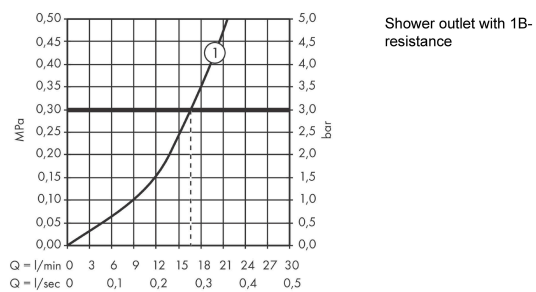

Ecostat**Термостат для душа Comfort, внешнего монтажа**Поверхность: **матовый черный** Артикульный номер: **13116670****Описание****Характеристики**

- 1 функция
- кнопка Ecostop ограничивает расход воды до 10 л/мин
- картридж термостата, с керамическим вентилем 180°
- максимальный объем расхода воды при 3 барах: 17 л/мин
- мин. напор воды: 1 бар
- макс. напор воды: 10 бар
- предохранительная остановка при 40 °С
- регулируемое ограничение температуры
- обратный клапан
- с шумопоглотителем
- материал рукоятки: металл
- расстояние до центра: 150 ± 12 мм
- тип соединения: S-образные эксцентрики, G 1/2
- грязеулавливающий фильтр в комплекте

Технология**Награды за дизайн****Продукт****Чертеж**

Ecostat

Термостат для душа Comfort, внешнего монтажа

Поверхность: **матовый черный** Артикульный номер: **13116670**

График расхода воды

Ecostat

Термостат для душа Comfort, внешнего монтажа