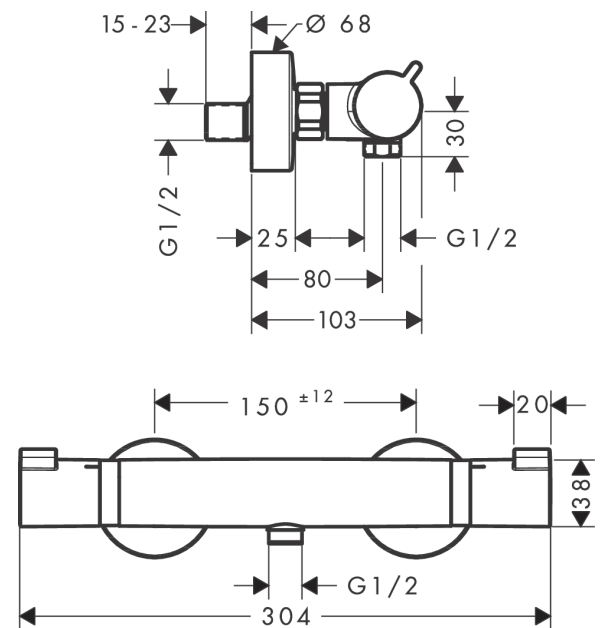

Ecostat**Термостат для душа Comfort, внешнего монтажа**Поверхность: **матовый черный** Артикульный номер: **13116670****Описание****Характеристики**

- 1 функция
- кнопка Ecostop ограничивает расход воды до 10 л/мин
- картридж термостата, с керамическим вентилем 180°
- максимальный объем расхода воды при 3 барах: 17 л/мин
- мин. напор воды: 1 бар
- макс. напор воды: 10 бар
- предохранительная остановка при 40 °С
- регулируемое ограничение температуры
- обратный клапан
- с шумопоглотителем
- материал рукоятки: металл
- расстояние до центра: 150 ± 12 мм
- тип соединения: S-образные эксцентрики, G 1/2
- грязеулавливающий фильтр в комплекте

Технология**Награды за дизайн****Продукт****Чертеж**

Ecostat

Термостат для душа Comfort, внешнего монтажа

Поверхность: **матовый черный** Артикульный номер: **13116670**

График расхода воды

Ecostat

Термостат для душа Comfort, внешнего монтажа

Поверхность: **матовый черный** Артикульный номер: **13116670**

Покомпонентное изображение

Год выпуска: >07/19

Ecostat**Термостат для душа Comfort, внешнего монтажа**Поверхность: **матовый черный** Артикульный номер: **13116670****Перечень запасных частей**