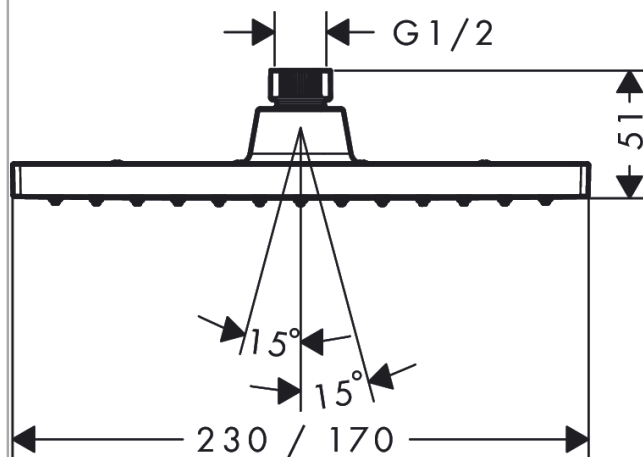

Vernis Shape

Верхний душ 230 1jet EcoSmart

Поверхности : **матовый черный**

Артикульный номер: **26283670**

Описание

Характеристики

- размер душевого диска: 230 x 170 мм
- тип струи: Rain
- шарнирное соединение: регулируемый угол верхнего душа
- максимальный расход воды при 3 бар: 8,7 л/мин
- материал душевого диска: пластик
- съемный верхний душ для очистки
- монтаж: потолок или стена
- соединительная резьба G ½

Технология

Продукт

Чертеж

График расхода воды

Расход измерен практически с помощью соответствующей арматуры (термостат/смеситель/скрытый клапан).