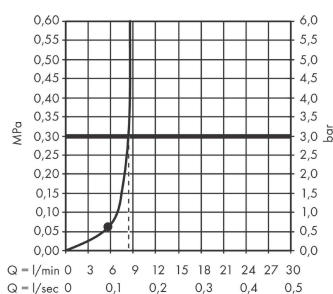

График расхода воды

Расход измерен практически с помощью соответствующей арматуры (термостат/смеситель/скрытый клапан).