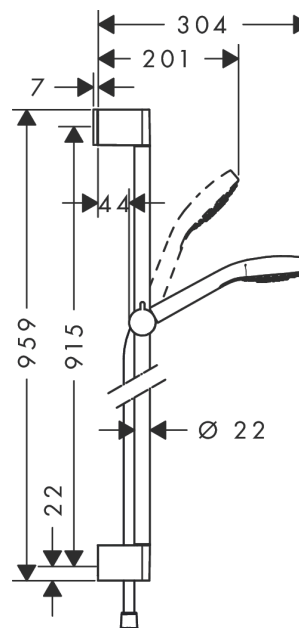

Croma Select S

Душевой набор 1jet со штангой 90 см

Поверхности : белый / хром Артикульный номер: 26574400

Описание

Характеристики

- состоит из: ручной душ, душевая штанга, шланг для душа, ползунок
- размер душевого диска: 110 мм
- тип струи: Rain
- со стороны душа упорный подшипник, предотвращающий перекручивание душевого шланга
- угол наклона может изменяться до 45°
- максимальный расход воды при 3 бар: 16 л/мин
- хромированные настенные крепления из пластика

Технология

Продукт

Чертеж

График расхода воды

Расход измерен практически с помощью соответствующей арматуры (термостат/смеситель/скрытый клапан).

Croma Select S

Душевой набор 1jet со штангой 90 см

Поверхности : белый / хром Артикульный номер: 26574400