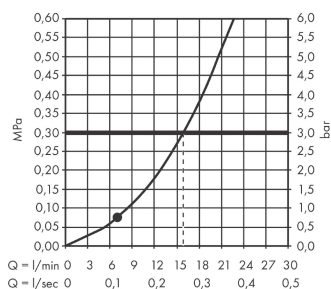

Технология

Продукт

Чертеж

График расхода воды

Расход измерен практически с помощью соответствующей арматуры (термостат/смеситель/скрытый клапан).

Croma Select S

Душевой набор 1jet со штангой 90 см

Поверхности : белый / хром Артикульный номер: 26574400