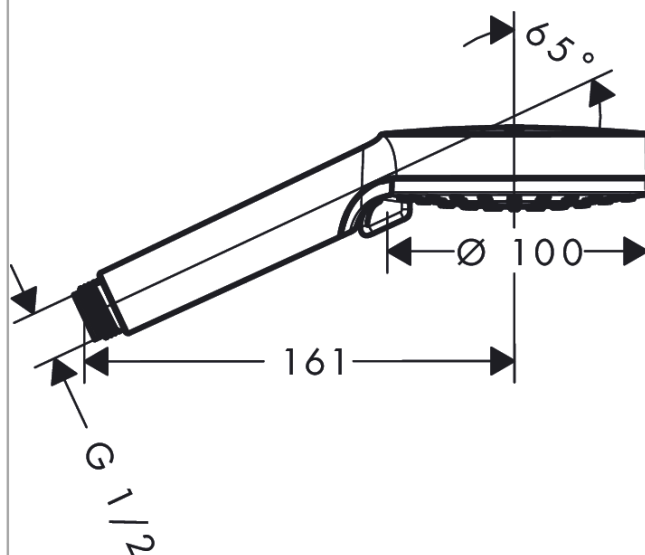

Crometta

Ручной душ Vario EcoSmart 9 л/мин

Поверхности : **белый / хром** Артикульный номер: **26332400**

Описание

Характеристики

- размер душевого диска: 100 мм
- переключение типов струи с помощью вращающегося душевого диска
- тип струи: Rain, IntenseRain
- максимальный расход воды при 3 бар: 9 л/мин
- с внутренней подачей воды
- промывающийся грязеулавливающий фильтр
- соединительная резьба G 1/2
- подходит для проточных водонагревателей

Технология

Награды за дизайн

Продукт

Чертеж

График расхода воды

Расход измерен практически с помощью соответствующей арматуры (термостат/смеситель/скрытый клапан).