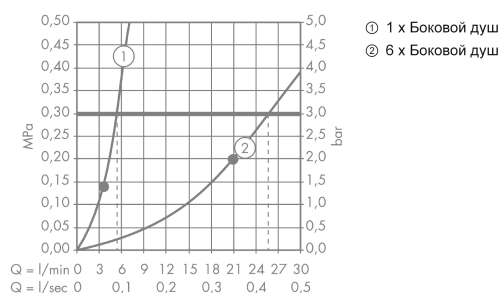

График расхода воды

Расход измерен практически с помощью соответствующей арматуры (термостат/смеситель/скрытый клапан).