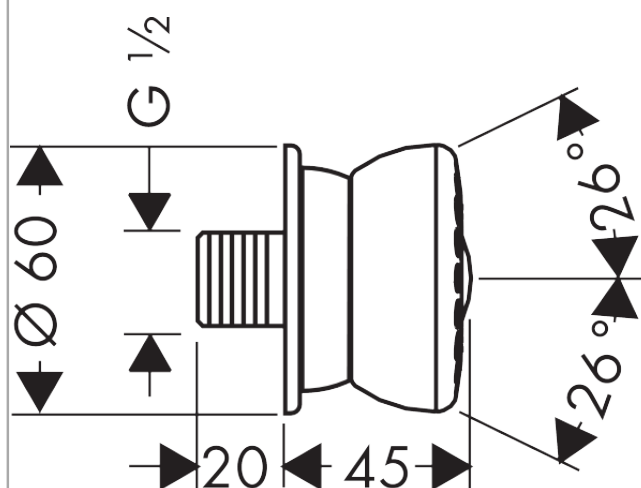

Bodyvette

Боковая форсунка 1jet

Поверхности : **хром** Артикульный номер: **28466000**

Описание

Характеристики

- тип струи: обычная
- розетка: круглая
- расход воды для обычной струи (при 3 бар): 6 л/мин
- серый душевой диск
- соединительная резьба: G 1/2

Технология

Продукт

Чертеж