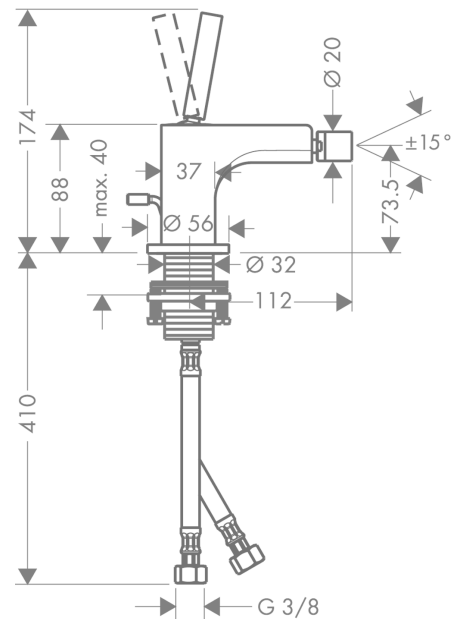

AXOR Citterio

Смеситель для биде, однорычажный, со сливным гарнитуром

Поверхности : хром Артикульный номер: 39210000

Описание

Характеристики

- состоит из: однорычажный смеситель для биде, слив/перелив
- выступ 112 мм
- аэратор с шарнирным соединением
- ламинарная струя
- расход воды при 3 барах: 7.2 л/мин
- керамический узел смешивания джойстикового типа
- подходит для проточных водонагревателей
- донный клапан, 1¼"

Продукт

Чертеж

График расхода воды