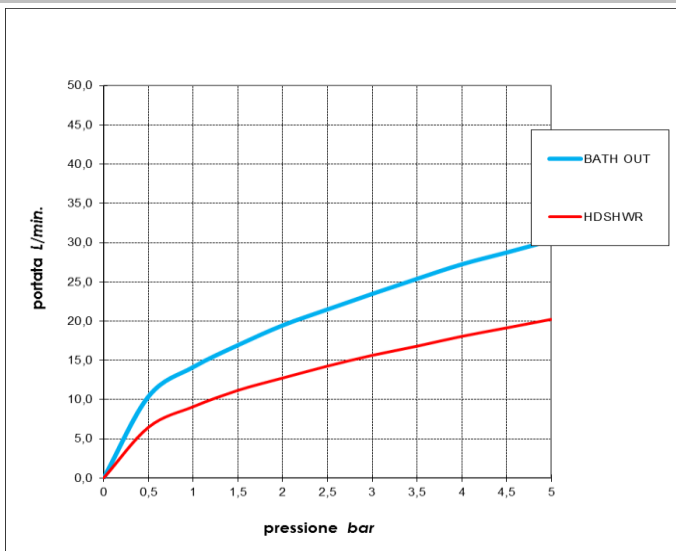

Mitigeur mural mécanique TEO pour baignoire avec bec distribution 171mm, inverseur 2 voies, douchette ZEN et flexible laiton double agrafage

Mezclador mural monomando TEO por tina de baño con boca de erogación 171mm, desviador 2 vías, mango ducha ZEN y flexible en latón doble grapado

Смеситель наружный механический для ванны TEO с изливом 171 мм, переключение на 2 выхода, лейка Zen, шланг из латуни дв. фальцевания

Immagine Prodotto - Product Image

Disegni - Drawings

Grafico di portata - Flow rate diagram

	BATH OUT	HDSHWR
0	0,0	0,0
0,5	10,4	6,5
1	14,1	9,1
1,5	16,9	11,2
2	19,5	12,7
2,5	21,5	14,3
3	23,5	15,6
3,5	25,4	16,8
4	27,2	18,1
4,5	28,7	19,1
5	30,3	20,2
pressione bar	portata L/min	

Caratteristiche idrauliche - Hydraulic features

	Pressione Pressure	Portata Flow rate	Solo per miscelatori termostatici Only for thermostatic mixers	
min	1 bar	9,1 L/min	Blocco di sicurezza Safety lock	--
max	5 bar	30,3 L/min	Temperatura acqua fredda Cold water temperature	--
Portata minima consigliata per buon funzionamento <i>Recommended minimum flow-rate for optimal performance</i>		5 L/min	Temperatura acqua calda Hot water temperature	--
		DOCCETTA HANDSHOWER		