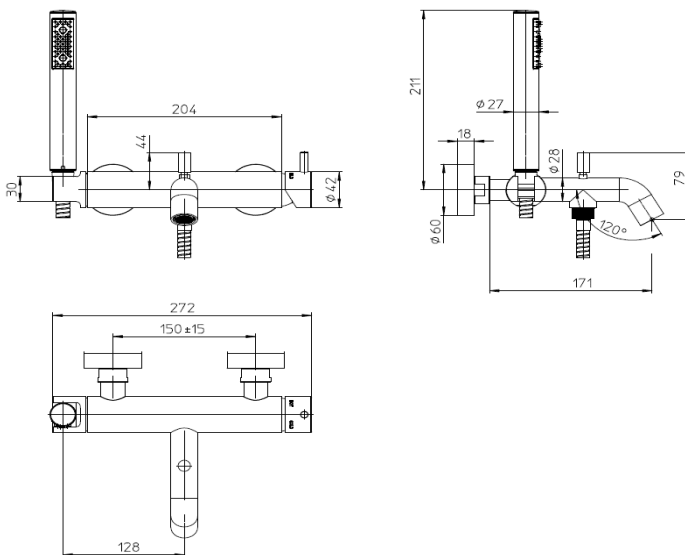

Смеситель наружный механический для ванны TEO с изливом 171 мм, переключение на 2 выхода, лейка Zen, шланг из латуни дв. фальцевания

Immagine Prodotto - Product Image

Disegni - Drawings

Grafico di portata - Flow rate diagram

	BATH OUT	HDSHWR
0	0,0	0,0
0,5	10,4	6,5
1	14,1	9,1
1,5	16,9	11,2
2	19,5	12,7
2,5	21,5	14,3
3	23,5	15,6
3,5	25,4	16,8
4	27,2	18,1
4,5	28,7	19,1
5	30,3	20,2
pressione bar	portata L/min	

Caratteristiche idrauliche - Hydraulic features

Materiali - Materials

Miscelatore Z00720: Ottone
Manopola: Lega di Zama
Doccia B00250: Ottone, plastica e gomma
Flessibile A03045: Ottone, tubo interno in PVC, guarnizioni in EPDM

Mixer Z00720: Brass
Hand lever: Zama alloy
Handshower B00250: Brass, plastic and rubber
Flexible A03045: Brass, inside pipe in PVC, EPDM gasket