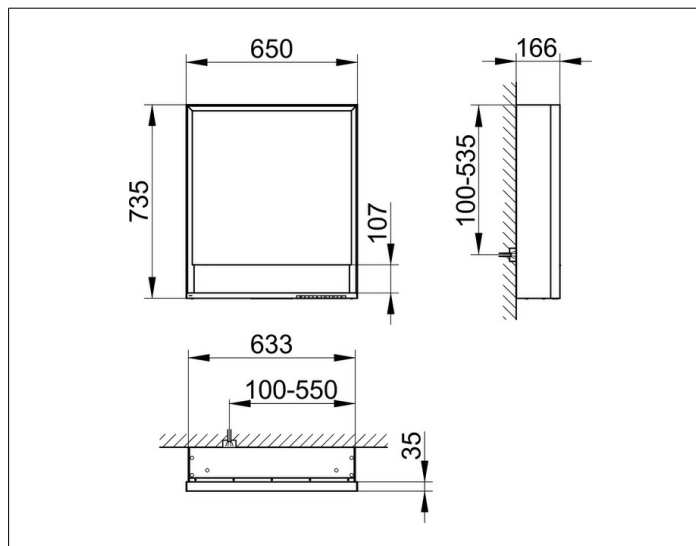

Royal Lumos

14301171104 Зеркальный шкаф

ИЗДЕЛИЕ**ЧЕРТЕЖ****ОПИСАНИЕ ИЗДЕЛИЯ**

для монтажа на стене, с подогревом,
бесступенчатая настройка тона подсветки от 2700
Кельвин (теплая белая) до 6500 Кельвин (дневной свет),
поворотная дверца с двусторонним озеркаливанием,
стекла, корпус из анодированного серебристого алюминия,
задняя стенка зеркальная

- 1 электрическая розетка
- 2 переставляемые по высоте стеклянные полочки
- наружная полочка по всей ширине
- амортизатор дверцы

ПОВЕРХНОСТЬ

алюминий серебристый анодированный/петли

ГАБАРИТЫ

650 x 735 x 165 mm