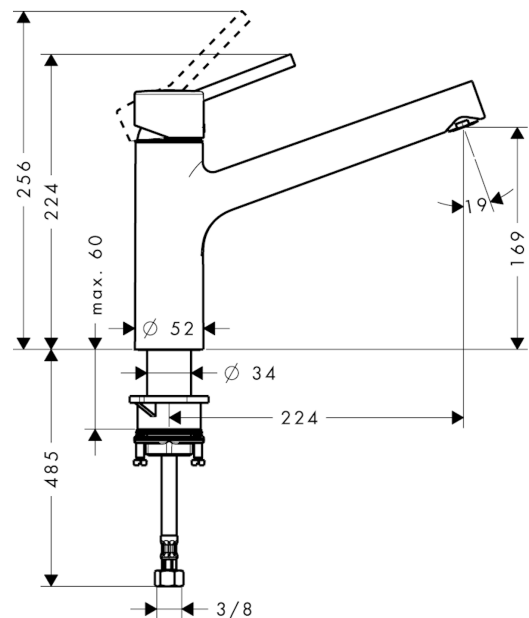

Talis S

Кухонный смеситель 170, однорычажный

Поверхности : хром Артикулный номер: 32851000

Описание

Характеристики

- ComfortZone 170
- угол поворота излива: 150°
- обычная струя
- расход воды 16 л / мин
- керамический узел смешивания
- соединительные шланги G 3/8
- подходит для проточных водонагревателей
- класс шума: I
- класс расхода воды: A

Технология

Продукт

Чертеж

График расхода воды