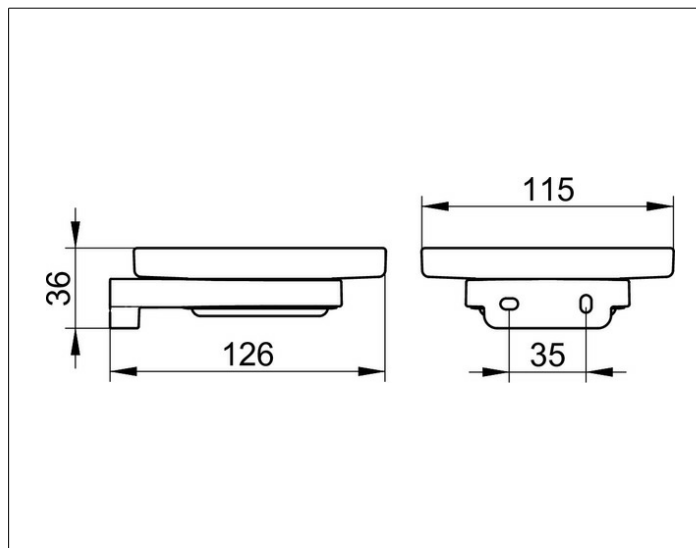

Collection Moll

12755019000 Полочка для мыла

ИЗДЕЛИЕ

ЧЕРТЕЖ

ОПИСАНИЕ ИЗДЕЛИЯ

в комплекте с мыльницей из хрустального стекла

ПОВЕРХНОСТЬ

хром

СПЕЦИФИКАЦИИ

KEUCO COLLECTION MOLL soap holder 12755019000

Chrome-plated soap holder in an esthetic design, holder with slightly rounded edges

Complete with a removable crystal soap dish, (diameter 4-1/2"),

Easy to clean,

Width 4-1/2", height 1-7/16", projection 4-15/16"

The soap holder is fitted with 2 hidden fixing points incl. corrosion-free mounting material