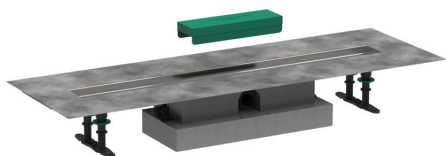

uBox universal

Полный набор для установки вровень с полом - внешняя часть слива для душа 800

Поверхности : п.а. Артикульный номер: 56018180

Описание

Характеристики

- состоит из: монтажный набор, скрытая часть, предустановленная уплотнительная мембрана, сифон, панель для регулировки высоты
- Область использования: новая конструкция, реновация
- гидрозатвор: 30 мм
- пропускная способность с сифоном: до 33 л/мин
- пропускная способность с Dryphon: до 55 л/мин
- Номинальный диаметр соединения: DN40
- Подключение: трехсторонний
- вкл. регулируемые по высоте ножки и приспособление для укладки плитки
- монтажный кронштейн позволяет легко крепить изделие к полу
- регулировка по высоте с помощью пеноблока
- с предусмотренным уклоном
- вид монтажа: настенный, свободная установка на полу
- простой в очистке сифон
- съемный сифон
- комплект для установки материалов:
Нержавеющая сталь 304 (1.4301)

Технология

Продукт

Чертеж