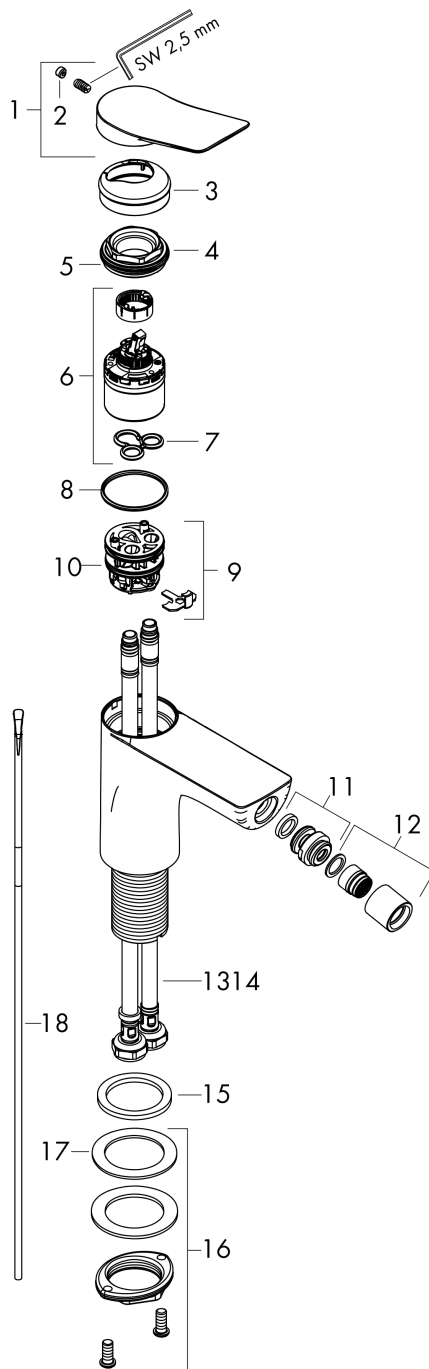

Vivenis

Смеситель для биде, однорычажный, со сливным гарнитуром

Поверхности : матовый черный Артикульный номер : 75200670

Описание

Характеристики

- состоит из: однорычажный смеситель для биде, слив/перелив
- выступ 130 мм
- формирователь струи с шарнирным соединением
- тип струи: ламинарная струя
- максимальный расход воды при 3 бар: 7,5 л/мин
- Керамический картридж
- регулируемое ограничение температуры
- подходит для проточных водонагревателей
- донный клапан, 1¼"
- материал сливного набора: металл

Награды за дизайн

reddot winner 2021

Продукт

Чертеж

График расхода воды

Vivenis

Смеситель для биде, однорычажный, со сливным гарнитуром

Поверхности : матовый черный Артикульный номер: 75200670

Покомпонентное изображение

Год выпуска: >06/21

Vivenis

Смеситель для биде, однорычажный, со сливным гарнитуром

Поверхности : матовый черный Артикульный номер: 75200670

Перечень запасных частей

Год выпуска: >06/21

Позиция	Описание	Артикульный номер	PC	PU
1	handle	94277670	-	1
2	screw cover	93735610	-	1
3	escutcheon	94027670	-	1
4	nut	93995000	-	1
5	O-ring 35x1,5	92114000	-	1
6	cartridge, assy	93897000	-	1
7	seal	95008000	-	1
8	O-ring 35x2	92604000	-	1
9	adapter for cartridge	98750000	-	1
10	O-Ring 30x2	98186000	-	1
11	ball joint	97362670	-	1
12	aerator laminar M16x1 (7 l/min)	97360670	-	1
13	connection hose 450 mm M8x0,75 G3/8	97206000	-	1
14	O-ring 6,6x1,6	93019000	-	1
15	flat seal	98749000	-	1
16	fixing set (Ø 32)	13961000	-	1
17	lever collar	97548000	-	1
18	pull rod	96657000	-	1
a	pop up waste	94139670	-	1
b	fixation extension 35 mm	13898000	-	1