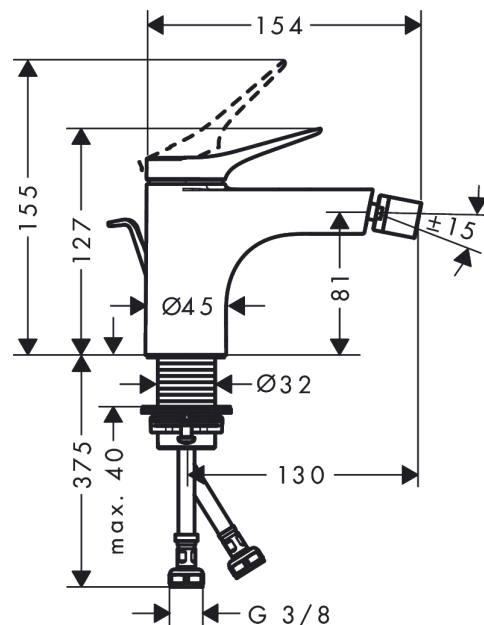

Vivenis

Смеситель для биде, однорычажный, со сливным гарнитуром

Поверхности : матовый черный Артикульный номер : 75200670

Описание

Характеристики

- состоит из: однорычажный смеситель для биде, слив/перелив
- выступ 130 мм
- формирователь струи с шарнирным соединением
- тип струи: ламинарная струя
- максимальный расход воды при 3 бар: 7,5 л/мин
- Керамический картридж
- регулируемое ограничение температуры
- подходит для проточных водонагревателей
- донный клапан, 1¼"
- материал сливного набора: металл

Награды за дизайн

reddot winner 2021

Продукт

Чертеж

График расхода воды

Vivenis

Смеситель для биде, однорычажный, со сливным гарнитуром

Поверхности : матовый черный Артикульный номер: 75200670

Покомпонентное изображение

Год выпуска: >06/21

Vivenis

Смеситель для биде, однорычажный, со сливным гарнитуром

Поверхности : матовый черный Артикульный номер: 75200670

Перечень запасных частей

Год выпуска: >06/21

Позиция	Описание	Артикульный номер	PC	PU
1	handle	94277670	-	1
2	screw cover	93735610	-	1
3	escutcheon	94027670	-	1
4	nut	93995000	-	1
5	O-ring 35x1,5	92114000	-	1
6	cartridge, assy	93897000	-	1
7	seal	95008000	-	1
8	O-ring 35x2	92604000	-	1
9	adapter for cartridge	98750000	-	1
10	O-Ring 30x2	98186000	-	1
11	ball joint	97362670	-	1
12	aerator laminar M16x1 (7 l/min)	97360670	-	1
13	connection hose 450 mm M8x0,75 G3/8	97206000	-	1
14	O-ring 6,6x1,6	93019000	-	1
15	flat seal	98749000	-	1
16	fixing set (Ø 32)	13961000	-	1
17	lever collar	97548000	-	1
18	pull rod	96657000	-	1
a	pop up waste	94139670	-	1
b	fixation extension 35 mm	13898000	-	1