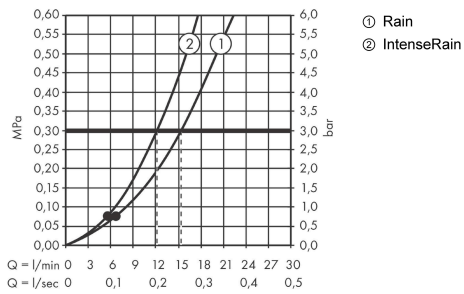

Vernis Blend

Душевой набор Vario со штангой 65 см

Поверхность: Матовый черный Артикулный номер: 26422670

График расхода воды

Расход измерен практически с помощью соответствующей арматуры (термостат/смеситель/скрытый клапан).