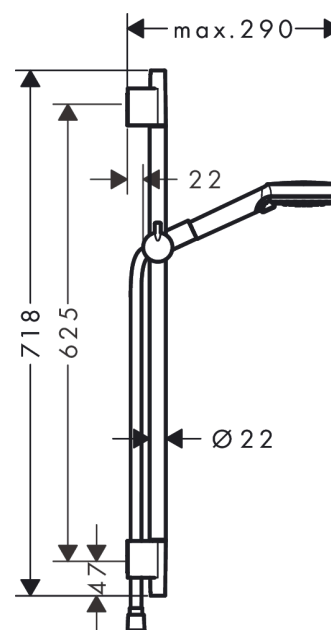

**Vernis Blend****Душевой набор Vario со штангой 65 см**Поверхность: **Матовый черный** Артикульный номер: **26422670****Описание****Характеристики**

- состоит из: ручной душ, душевая штанга, шланг для душа, держатель
- размер головки душа: 100 мм
- тип струи: Rain, IntenseRain
- переключение типов струи с помощью вращающегося душевого диска
- угол наклона держателя для ручного душа регулируется на 45°
- максимальный объем расхода воды при 3 барах: 15,2 л/мин
- настенный монтаж: винтовое крепление
- настенные держатели из пластика
- профильная труба: круглые
- длина трубы: 718 mm
- диаметр душевой штанги: 22 мм
- дистанция сверления 625 мм
- душевой шланг с коническими гайками на обоих концах
- шарнирный соединитель предотвращает спутывание шланга

## Vernis Blend

Душевой набор Vario со штангой 65 см

Поверхность: Матовый черный Артикулный номер: 26422670

### График расхода воды

Расход измерен практически с помощью соответствующей арматуры (термостат/смеситель/скрытый клапан).

Vernis Blend

Душевой набор Vario со штангой 65 см

Поверхность: Матовый черный Артикулный номер: 26422670

Позиция	Описание	Артикульный номер	PC	PU
1	cover	97709670	-	1
2	support, assy	97651670	-	1
3	tile-matching-disk 7 mm	97450670	-	1
4	wall support	95218000	-	1
5	mounting set	96179000	-	1
6	shower hose Isiflex'B 1,60 m	28276670	-	1
7	handshower	26270670	-	1
8	filter packing	94246000	-	1