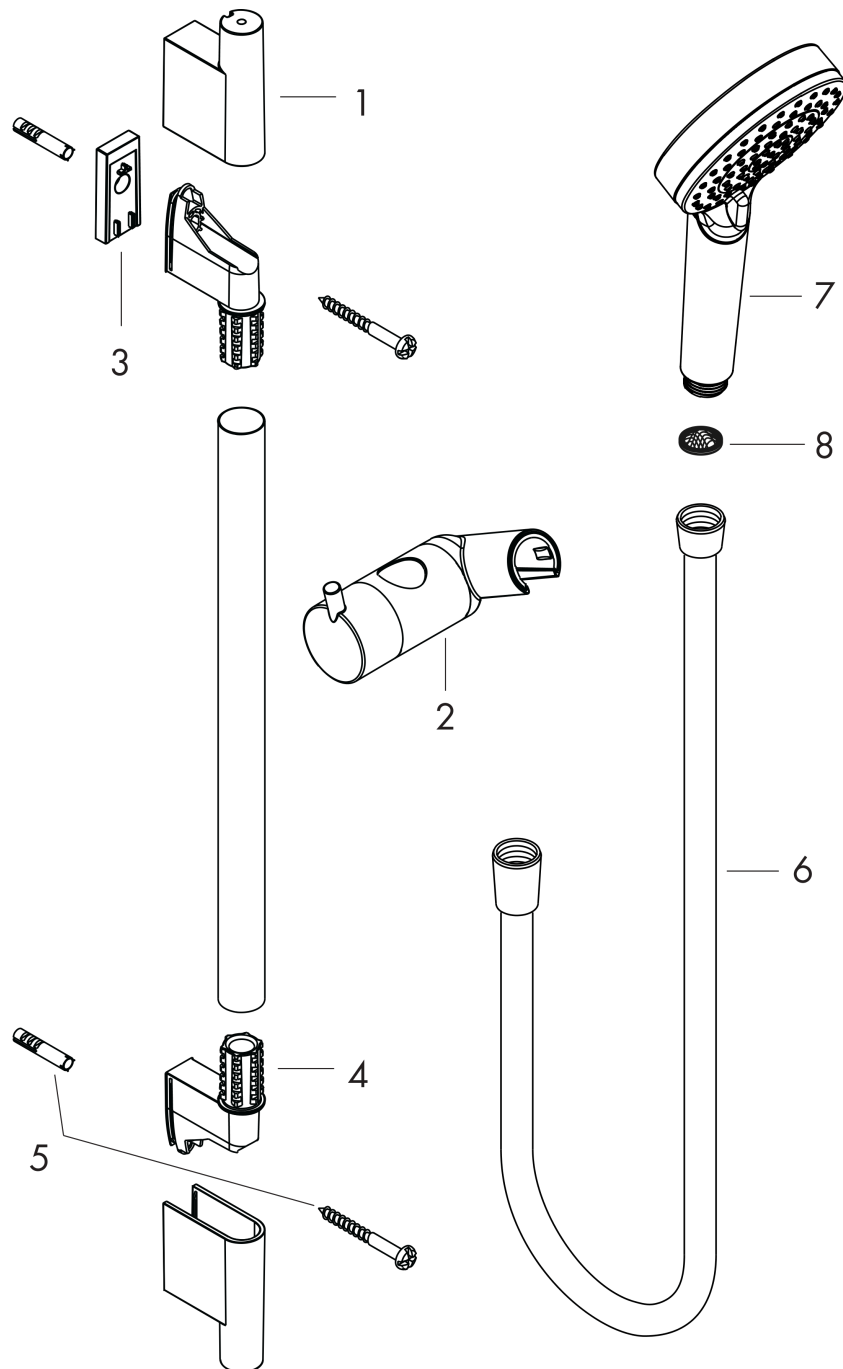

**Vernis Blend****Душевой набор Vario со штангой 65 см**Поверхность: **Матовый черный** Артикульный номер: **26422670****Описание****Характеристики**

- состоит из: ручной душ, душевая штанга, шланг для душа, держатель
- размер головки душа: 100 мм
- тип струи: Rain, IntenseRain
- переключение типов струи с помощью вращающегося душевого диска
- угол наклона держателя для ручного душа регулируется на 45°
- максимальный объем расхода воды при 3 барах: 15,2 л/мин
- настенный монтаж: винтовое крепление
- настенные держатели из пластика
- профильная труба: круглые
- длина трубы: 718 mm
- диаметр душевой штанги: 22 мм
- дистанция сверления 625 мм
- душевой шланг с коническими гайками на обоих концах
- шарнирный соединитель предотвращает спутывание шланга

### График расхода воды

Расход измерен практически с помощью соответствующей арматуры (термостат/смеситель/скрытый клапан).

Vernis Blend

Душевой набор Vario со штангой 65 см

Поверхность: Матовый черный Артикулный номер: 26422670

Покомпонентное изображение

Год выпуска: >04/21

**Vernis Blend****Душевой набор Vario со штангой 65 см**Поверхность: **Матовый черный** Артикульный номер: **26422670****Перечень запасных частей**

Год выпуска: &gt;04/21

Позиция	Описание	Артикульный номер	PC	PU
1	cover	97709670	-	1
2	support, assy	97651670	-	1
3	tile-matching-disk 7 mm	97450670	-	1
4	wall support	95218000	-	1
5	mounting set	96179000	-	1
6	shower hose Isiflex'B 1,60 m	28276670	-	1
7	handshower	26270670	-	1
8	filter packing	94246000	-	1