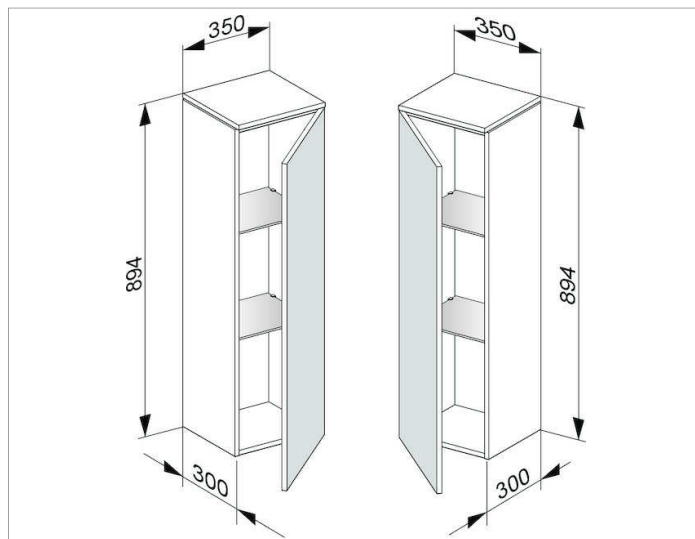

Edition 400

31720XX0001 Средний шкаф

ИЗДЕЛИЕ

ЧЕРТЕЖ

ОПИСАНИЕ ИЗДЕЛИЯ

1-дверный с нажимным открыванием Push-to-Open и амортизатором дверцы

оборудование

- 2 стеклянные полочки

поверхность

37,38,39,45,46,47

Габариты

350 x 894 x 300 mm