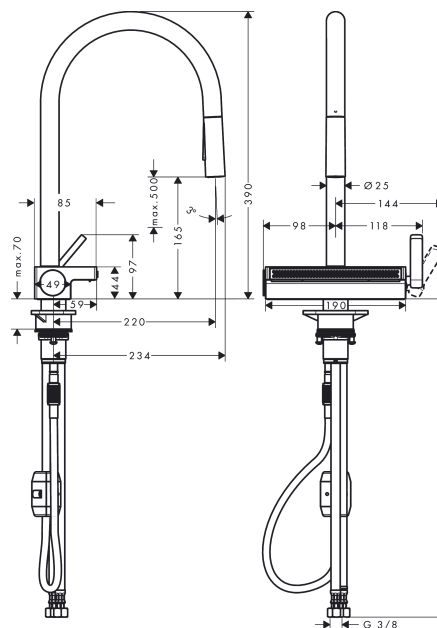

Aquno Select M81

Кухонный смеситель однорычажный, 170, с вытяжным душем, 3jet

Поверхности : хром Артикулный номер: 73837000

Описание

Характеристики

- состоит из: однорычажный кухонный смеситель, многофункциональный душлаг
- ComfortZone 170
- угол поворота излива: регулировка на 3 уровня на 60°, 110° или 150°
- ламинарная и душевая струя, SatinFlow
- фиксируемая душевая струя, переключение струи в исходное положение нажатием кнопки
- магнитная система крепления душа MagFit
- душевой шланг Quick-Connect
- максимальный расход воды при 3 бар: 7 л/мин
- керамический узел смешивания
- соединительные шланги G 3/8
- встроенный клапан обратного тока воды
- требуется отверстие для смесителя Ø 35 мм,

Технология

Награды за дизайн

Продукт

Чертеж