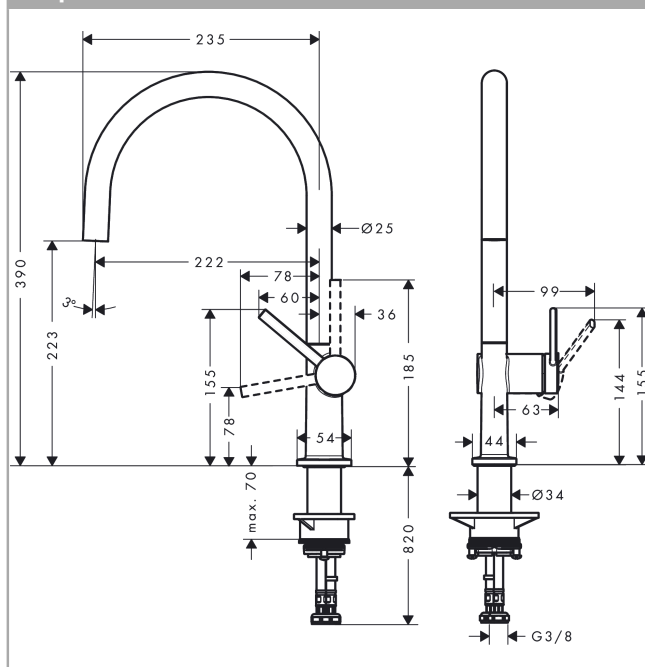

Talis M54

Кухонный смеситель однорычажный, 220, 1jet

Поверхности : хром Артикулный номер: 72804000

Описание

Характеристики

- ComfortZone 220
- угол поворота излива: регулировка на 4 уровня 60 °, 110 °, 150 ° или 360 °
- ламинарная струя
- максимальный расход воды при 3 бар: 9 л/мин
- керамический узел смешивания
- соединительные шланги G 3/8
- подходит для проточных водонагревателей
- требуется отверстие для смесителя Ø 35 мм

Технология

Продукт

Чертеж

График расхода воды