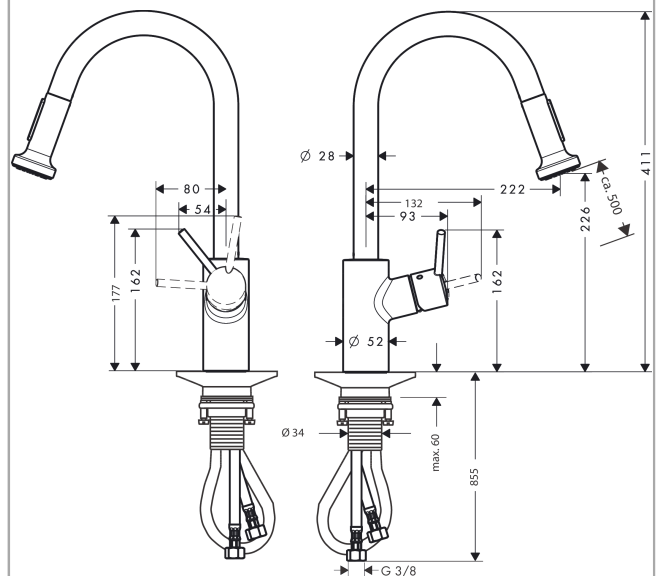

Talis S² Variarc**Talis S2 Variarc 220 Кухонный смеситель, однорычажный, с вытяжным душем**Поверхности : **хром** Артикульный номер: **14877000****Описание****Характеристики**

- ComfortZone 220
- угол поворота излива: 150°
- установка перед окном
- установка перед окном: высота основания смесителя 70 мм
- обычная и душевая струя
- нефиксируемая душевая струя
- магнитная система крепления душа MagFit
- душевой шланг Quick-Connect
- расход воды 11 л/мин
- керамический узел смешивания
- соединительные шланги G 3/8
- встроенный клапан обратного тока воды
- подходит для проточных водонагревателей
- класс шума: I
- класс расхода воды: B, O

Технология**Продукт****Чертеж**

Talis S² Variarc

Talis S2 Variarc 220 Кухонный смеситель, однорычажный, с вытяжным душем

Поверхности : **хром** Артикульный номер: **14877000**

График расхода воды