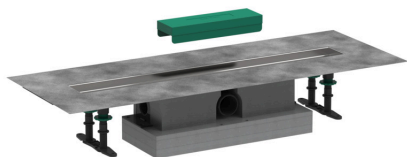

uBox universal

Полный набор для стандартной установки - внешняя часть слива для душа 700

Поверхности : п.а. Артикульный номер: 56023180

Описание

Характеристики

- состоит из: монтажный набор, скрытая часть, предустановленная уплотнительная мембрана, сифон, панель для регулировки высоты
- подходит для все внешние части RainDrain Rock и RainDrain Match
- Область использования: новая конструкция, реновация
- гидрозатвор: 50 мм
- пропускная способность с сифоном: до 42 л/мин
- пропускная способность с Dryphon: до 60 л/мин
- Номинальный диаметр соединения: DN50
- Подключение: трехсторонний
- вкл. регулируемые по высоте ножки и приспособление для укладки плитки
- монтажный кронштейн позволяет легко крепить изделие к полу
- регулировка по высоте с помощью пеноблока
- с предусмотренным уклоном
- вид монтажа: настенный, свободная установка на полу
- простой в очистке сифон
- съемный сифон
- комплект для установки материалов: Нержавеющая сталь 304 (1.4301)

Технология

Продукт

Чертеж