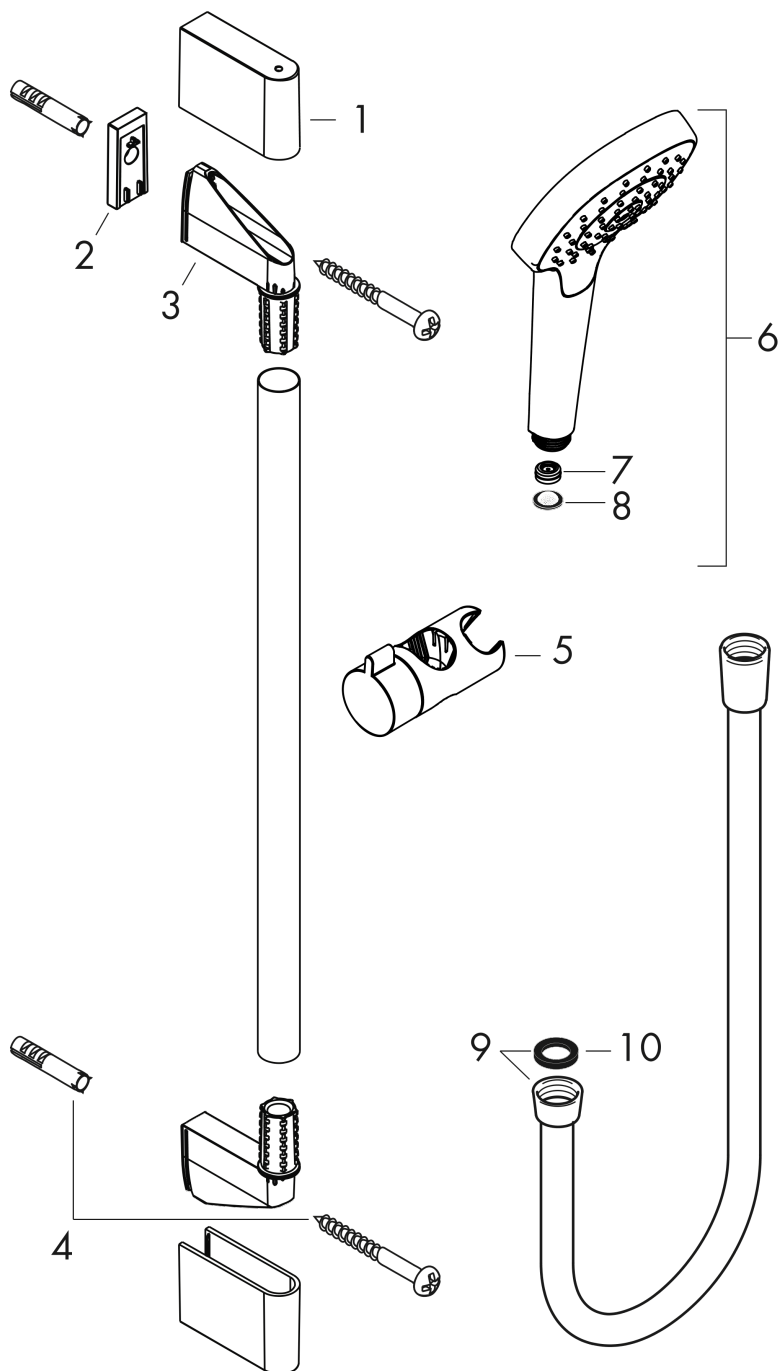

Croma Select S**Душевой набор 1jet EcoSmart 9 л/мин со штангой 65 см**Поверхность: **белый / хром** Артикульный номер: **26565400****Описание****Характеристики**

- состоит из: ручной душ, душевая штанга, шланг для душа, держатель
- размер головки душа: 110 мм
- тип струи: Rain
- угол наклона держателя для ручного душа регулируется на 45°
- максимальный объем расхода воды при 3 барах: 9 л/мин
- настенный монтаж: винтовое крепление
- настенные держатели из пластика
- профильная труба: круглые
- длина трубы: 669 мм
- диаметр душевой штанги: 22 мм
- дистанция сверления 625 мм
- шарнирный соединитель предотвращает спутывание шланга

Croma Select S

Душевой набор 1jet EcoSmart 9 л/мин со штангой 65 см

Поверхность: белый / хром Артикул: номер: 26565400

Пример монтажа

Croma Select S

Душевой набор 1jet EcoSmart 9 л/мин со штангой 65 см

Поверхность: белый / хром Артикулный номер: 26565400

Покомпонентное изображение

Год выпуска: >10/14

Croma Select S

Душевой набор 1jet EcoSmart 9 л/мин со штангой 65 см

Поверхность: **белый / хром** Артикульный номер: **26565400**

Перечень запасных частей

Год выпуска: >10/14

Позиция	Описание	Артикульный номер	PC	PU
1	cover	95217000	-	1
2	tile-matching-disk 7 mm	97450000	-	1
3	wall support	95218000	-	1
4	mounting set	96179000	-	1
5	support, assy	92366000	-	1
6	handshower	26805400	-	1
7	flow limiter (9 l/min)	95659000	-	1
8	filter packing	94246000	-	1
9	shower hose Isiflex'B 1,60 m	28276000	-	1
10	seal	98058000	-	1