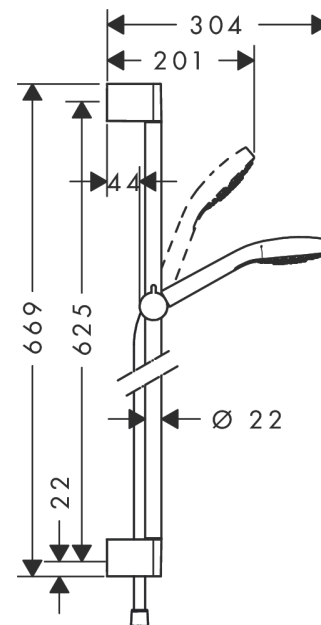

Croma Select S**Душевой набор 1jet EcoSmart 9 л/мин со штангой 65 см**Поверхность: **белый / хром** Артикульный номер: **26565400****Описание****Характеристики**

- состоит из: ручной душ, душевая штанга, шланг для душа, держатель
- размер головки душа: 110 мм
- тип струи: Rain
- угол наклона держателя для ручного душа регулируется на 45°
- максимальный объем расхода воды при 3 барах: 9 л/мин
- настенный монтаж: винтовое крепление
- настенные держатели из пластика
- профильная труба: круглые
- длина трубы: 669 мм
- диаметр душевой штанги: 22 мм
- дистанция сверления 625 мм
- шарнирный соединитель предотвращает спутывание шланга

Технология**Продукт****Чертеж**

Croma Select S

Душевой набор 1jet EcoSmart 9 л/мин со штангой 65 см

Поверхность: белый / хром Артикулный номер: 26565400

График расхода воды

Расход измерен практически с помощью соответствующей арматуры (термостат/смеситель/скрытый клапан).

Croma Select S

Душевой набор 1jet EcoSmart 9 л/мин со штангой 65 см

Поверхность: белый / хром Артикул: номер: 26565400

Пример монтажа

Croma Select S

Душевой набор 1jet EcoSmart 9 л/мин со штангой 65 см

Поверхность: белый / хром Артикулный номер: 26565400

Позиция	Описание	Артикульный номер	PC	PU
1	cover	95217000	-	1
2	tile-matching-disk 7 mm	97450000	-	1
3	wall support	95218000	-	1
4	mounting set	96179000	-	1
5	support, assy	92366000	-	1
6	handshower	26805400	-	1
7	flow limiter (9 l/min)	95659000	-	1
8	filter packing	94246000	-	1
9	shower hose Isiflex'B 1,60 m	28276000	-	1
10	seal	98058000	-	1