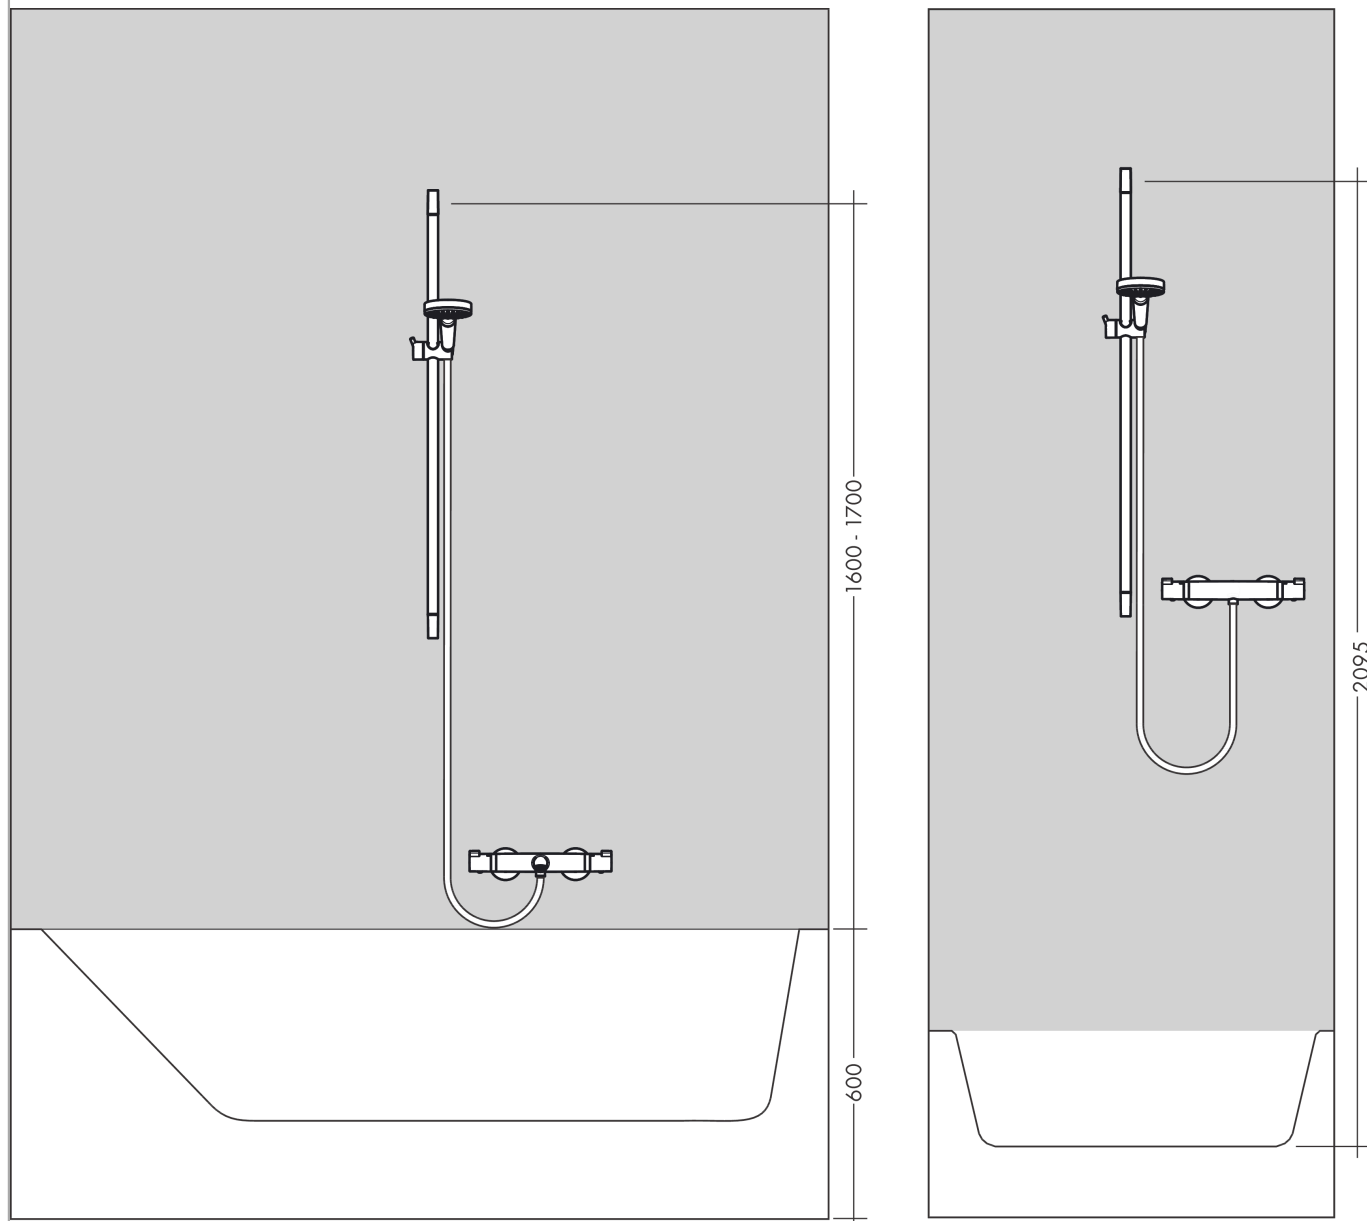

Croma Select S**Душевой набор 1jet EcoSmart 9 л/мин со штангой 65 см**Поверхность: **белый / хром** Артикульный номер: **26565400****Описание****Характеристики**

- состоит из: ручной душ, душевая штанга, шланг для душа, держатель
- размер головки душа: 110 мм
- тип струи: Rain
- угол наклона держателя для ручного душа регулируется на 45°
- максимальный объем расхода воды при 3 барах: 9 л/мин
- настенный монтаж: винтовое крепление
- настенные держатели из пластика
- профильная труба: круглые
- длина трубы: 669 мм
- диаметр душевой штанги: 22 мм
- дистанция сверления 625 мм
- шарнирный соединитель предотвращает спутывание шланга

Технология**Продукт****Чертеж**

Croma Select S

Душевой набор 1jet EcoSmart 9 л/мин со штангой 65 см

Поверхность: белый / хром Артикулный номер: 26565400

График расхода воды

Расход измерен практически с помощью соответствующей арматуры (термостат/смеситель/скрытый клапан).

Croma Select S

Душевой набор 1jet EcoSmart 9 л/мин со штангой 65 см

Поверхность: белый / хром Артикул: номер: 26565400

Пример монтажа

Croma Select S

Душевой набор 1jet EcoSmart 9 л/мин со штангой 65 см

Поверхность: белый / хром Артикулный номер: 26565400

Позиция	Описание	Артикульный номер	PC	PU
1	cover	95217000	-	1
2	tile-matching-disk 7 mm	97450000	-	1
3	wall support	95218000	-	1
4	mounting set	96179000	-	1
5	support, assy	92366000	-	1
6	handshower	26805400	-	1
7	flow limiter (9 l/min)	95659000	-	1
8	filter packing	94246000	-	1
9	shower hose Isiflex'B 1,60 m	28276000	-	1
10	seal	98058000	-	1