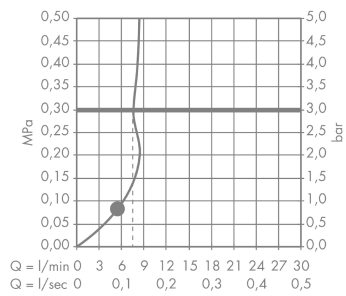

Croma Select S**Душевой набор 1jet EcoSmart 9 л/мин со штангой 65 см**Поверхность: **белый / хром** Артикульный номер: **26565400****Описание****Характеристики**

- состоит из: ручной душ, душевая штанга, шланг для душа, держатель
- размер головки душа: 110 мм
- тип струи: Rain
- угол наклона держателя для ручного душа регулируется на 45°
- максимальный объем расхода воды при 3 барах: 9 л/мин
- настенный монтаж: винтовое крепление
- настенные держатели из пластика
- профильная труба: круглые
- длина трубы: 669 мм
- диаметр душевой штанги: 22 мм
- дистанция сверления 625 мм
- шарнирный соединитель предотвращает спутывание шланга

Технология**Продукт****Чертеж**

Croma Select S

Душевой набор 1jet EcoSmart 9 л/мин со штангой 65 см

Поверхность: белый / хром Артикулный номер: 26565400

График расхода воды

Расход измерен практически с помощью соответствующей арматуры (термостат/смеситель/скрытый клапан).