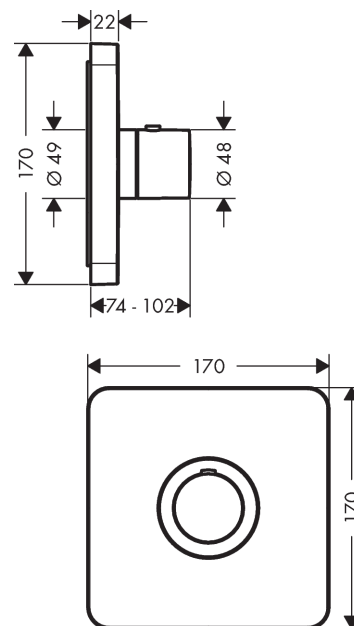

AXOR ShowerSelect
Термостат HighFlow, скрытого монтажа, softcube
Поверхности : **хром**   Артикульный номер: **36711000**

Описание

Характеристики

- максимальный расход воды при 3 бар: 59 л/мин
- картридж термостата
- предохранительный ограничитель при 40°C
- регулируемое ограничение температуры
- вид соединения: скрытая часть

Награды за дизайн

reddot award 2016
winner

Продукт

Чертеж

График расхода воды