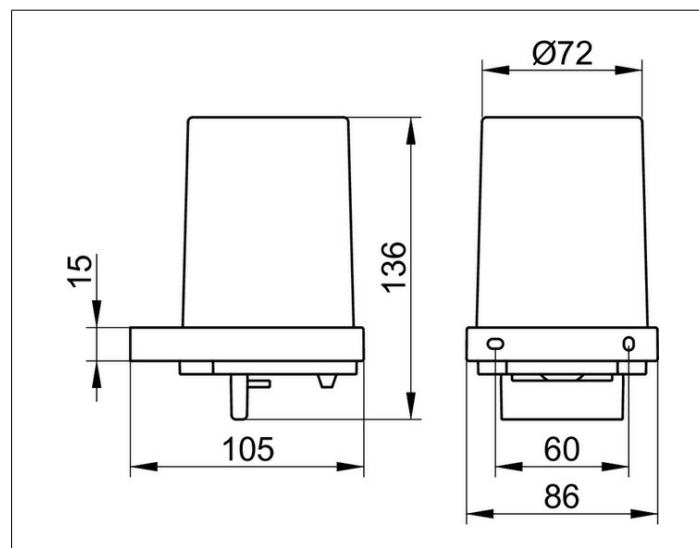

Edition 11

11152139000 Дозатор

ИЗДЕЛИЕ

ОПИСАНИЕ ИЗДЕЛИЯ

хрустальная матовая колба, в комплекте с держателем и насосиком для жидкого мыла
объем: около 180 мл
дозировка: около 0,5 мл/нажатие

ПОВЕРХНОСТЬ

Хром черный шлифованный

ЧЕРТЕЖ

СПЕЦИФИКАЦИИ

KEUCO EDITION 11 11152139000 lotion dispenser
brushed black chrome with holder and pump
Chromed holder for lotion dispenser, frosted crystal glass, clean and clear-cut design into geometric shapes, easy to clean, for liquid soap
Holder with tumbler - frosted crystal glass Item no. 11152009000
Capacity 6.09 oz, dose 0.02 oz / stroke
Height 5-3/8", width 3-3/8", 4-1/8",
Comes with corrosion resistant mounting hardware