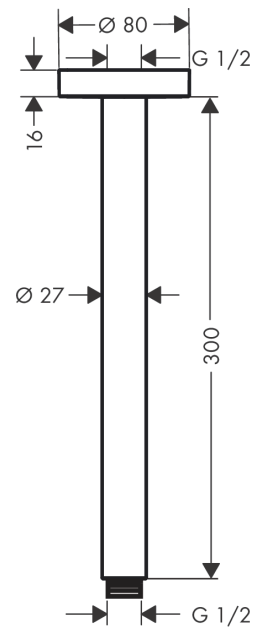

Потолочное подключение S, 300 ммПоверхность: **Матовый белый** Артикульный номер: **27389700****Описание****Характеристики**

- длина: 300 мм
- Ø стержня: 27 мм
- тип монтажа: наружный монтаж
- материал: латунь
- тип соединения: G $\frac{1}{2}$

Награды за дизайн**Продукт****Чертеж**

Потолочное подключение S, 300 мм

Поверхность: **Матовый белый** Артикульный номер: **27389700**

Покомпонентное изображение

Год выпуска: >12/20

Потолочное подсоединение S, 300 ммПоверхность: **Матовый белый** Артикульный номер: **27389700****Перечень запасных частей**

Год выпуска: >12/20

| Позиция | Описание | Артикульный номер | PC | PU |
|---------|--------------------|-------------------|----|----|
| 1 | connecting thread | 95188000 | - | 1 |
| 2 | mounting kit | 95208000 | - | 1 |
| 3 | O-ring 34x2 | 98383000 | - | 1 |
| 4 | O-ring 16x2 | 98133000 | - | 1 |
| 5 | escutcheon Ø 80 mm | 92122700 | - | 1 |