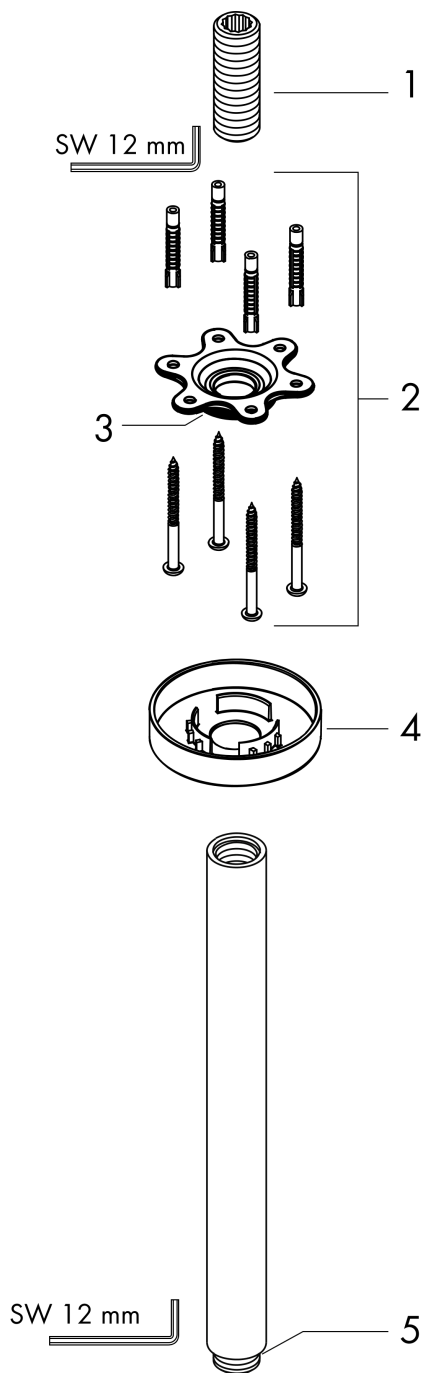

Потолочное подключение S, 300 ммПоверхность: **Матовый белый** Артикульный номер: **27389700****Описание****Характеристики**

- длина: 300 мм
- Ø стержня: 27 мм
- тип монтажа: наружный монтаж
- материал: латунь
- тип соединения: G $\frac{1}{2}$

Награды за дизайн**Продукт****Чертеж**

Потолочное подключение S, 300 мм

Поверхность: **Матовый белый** Артикульный номер: **27389700**

Покомпонентное изображение

Год выпуска: >12/20

Потолочное подсоединение S, 300 ммПоверхность: **Матовый белый** Артикульный номер: **27389700****Перечень запасных частей**

Год выпуска: >12/20

| Позиция | Описание | Артикульный номер | PC | PU |
|---------|--------------------|-------------------|----|----|
| 1 | connecting thread | 95188000 | - | 1 |
| 2 | mounting kit | 95208000 | - | 1 |
| 3 | O-ring 34x2 | 98383000 | - | 1 |
| 4 | O-ring 16x2 | 98133000 | - | 1 |
| 5 | escutcheon Ø 80 mm | 92122700 | - | 1 |