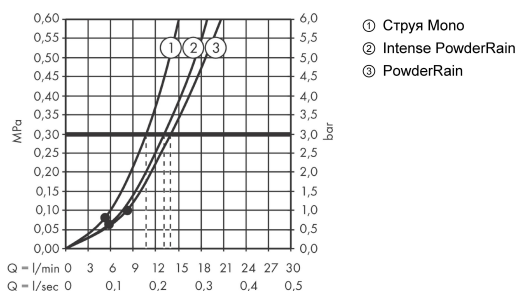

Rainfinity

Ручной душ 130 3jet

Поверхности : **матовый белый** Артикульный номер: **26864700**

Описание

Характеристики

- размер душевого диска: 130 мм
- удобное переключение типов струи с помощью кнопки Select
- тип струи: PowderRain, Intense PowderRain, MonoRain
- расход воды при 3 барах: 14 л/мин
- с внутренней подачей воды
- промывающийся грязеулавливающий фильтр
- соединительная резьба G 1/2
- величина соединения: DN15
- подходит для проточных водонагревателей

Технология

Награды за дизайн

Продукт

Чертеж

График расхода воды

Расход измерен практически с помощью соответствующей арматуры (термостат/смеситель/скрытый клапан).