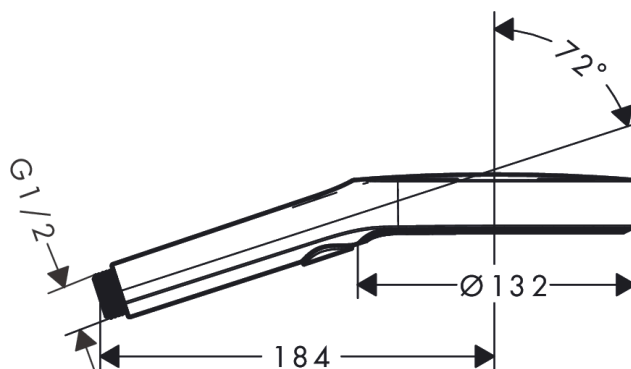

Rainfinity

Ручной душ 130 3jet

Поверхности : **матовый белый** Артикульный номер: **26864700**

Описание

Характеристики

- размер душевого диска: 130 мм
- удобное переключение типов струи с помощью кнопки Select
- тип струи: PowderRain, Intense PowderRain, MonoRain
- расход воды при 3 барах: 14 л/мин
- с внутренней подачей воды
- промывающийся грязеулавливающий фильтр
- соединительная резьба G 1/2
- величина соединения: DN15
- подходит для проточных водонагревателей

Технология

Награды за дизайн

Продукт

Чертеж

График расхода воды

Расход измерен практически с помощью соответствующей арматуры (термостат/смеситель/скрытый клапан).