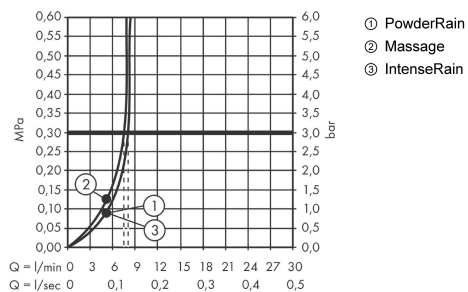

Pulsify Select S

Душевой набор 105 3jet Relaxation EcoSmart со штангой 65 см

Поверхности : **матовый черный** Артикульный номер: **24161670**

Описание

Характеристики

- состоит из: ручной душ, ползунок, душевая штанга, шланг для душа
- размер душевого диска: 105 мм
- тип струи: PowderRain, IntenseRain, массажная
- удобное переключение типов струи с помощью кнопки Select
- максимальный расход воды при 3 бар: 8,2 л/мин
- хромированные настенные крепления из пластика
- длина вертикальной трубки: 669 мм
- диаметр штанги: 22 мм
- профиль вертикальной трубки: круглая
- расстояние между отверстиями 625 мм
- держатель для ручного душа регулируемый по высоте с внешней кнопкой выбора

Технология

Награды за дизайн

reddot winner 2021

Продукт

Чертеж

Pulsify Select S

Душевой набор 105 3jet Relaxation EcoSmart со штангой 65 см

Поверхности : **матовый черный** Артикульный номер: **24161670**

График расхода воды

Расход измерен практически с помощью соответствующей арматуры (термостат/смеситель/скрытый клапан).

Pulsify Select S

Душевой набор 105 3jet Relaxation EcoSmart со штангой 65 см

Поверхности : матовый черный Артикульный номер: 24161670