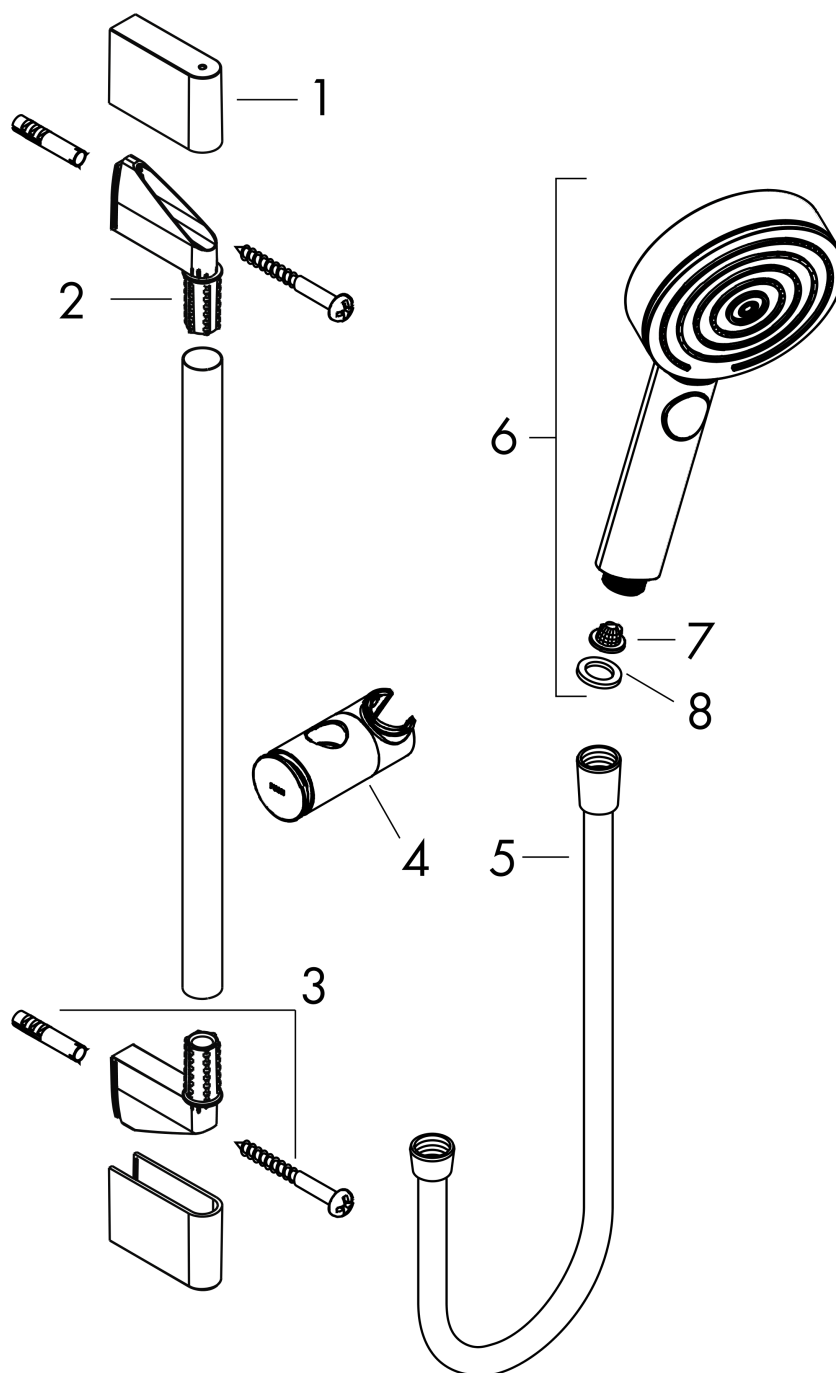

Pulsify Select S

Душевой набор 105 3jet Relaxation EcoSmart со штангой 65 см

Поверхности : **матовый черный** Артикульный номер: **24161670**

Описание

Характеристики

- состоит из: ручной душ, ползунок, душевая штанга, шланг для душа
- размер душевого диска: 105 мм
- тип струи: PowderRain, IntenseRain, массажная
- удобное переключение типов струи с помощью кнопки Select
- максимальный расход воды при 3 бар: 8,2 л/мин
- хромированные настенные крепления из пластика
- длина вертикальной трубки: 669 мм
- диаметр штанги: 22 мм
- профиль вертикальной трубки: круглая
- расстояние между отверстиями 625 мм
- держатель для ручного душа регулируемый по высоте с внешней кнопкой выбора

График расхода воды

Расход измерен практически с помощью соответствующей арматуры (термостат/смеситель/скрытый клапан).

Pulsify Select S

Душевой набор 105 3jet Relaxation EcoSmart со штангой 65 см

Поверхности : матовый черный Артикульный номер: 24161670

Покомпонентное изображение

Год выпуска: >06/21

Pulsify Select S

Душевой набор 105 3jet Relaxation EcoSmart со штангой 65 см

Поверхности : матовый черный Артикульный номер: 24161670

**Перечень запасных частей**

Год выпуска: >06/21

Позиция	Описание	Артикульный номер	PC	PU
1	cover	95217670	-	1
2	wall support	95218000	-	1
3	mounting set	96179000	-	1
4	support, assy	93517670	-	1
5	shower hose Isiflex'B 1,60 m	28276670	-	1
6	-	24111670	-	1
7	filter	92672000	-	1
8	seal	98058000	-	1
a	tile-matching-disk 7 mm	97450000	-	1