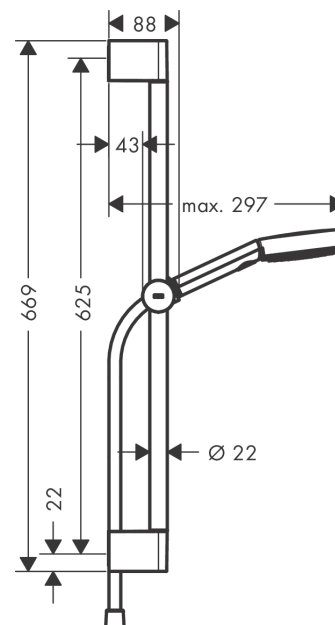

Pulsify Select S

Душевой набор 105 3jet Relaxation EcoSmart со штангой 65 см

Поверхности : **матовый черный** Артикульный номер: **24161670**

Описание

Характеристики

- состоит из: ручной душ, ползунок, душевая штанга, шланг для душа
- размер душевого диска: 105 мм
- тип струи: PowderRain, IntenseRain, массажная
- удобное переключение типов струи с помощью кнопки Select
- максимальный расход воды при 3 бар: 8,2 л/мин
- хромированные настенные крепления из пластика
- длина вертикальной трубки: 669 мм
- диаметр штанги: 22 мм
- профиль вертикальной трубки: круглая
- расстояние между отверстиями 625 мм
- держатель для ручного душа регулируемый по высоте с внешней кнопкой выбора

Технология

Награды за дизайн

reddot winner 2021

Продукт

Чертеж

Pulsify Select S

Душевой набор 105 3jet Relaxation EcoSmart со штангой 65 см

Поверхности : **матовый черный** Артикульный номер: **24161670**

График расхода воды

Расход измерен практически с помощью соответствующей арматуры (термостат/смеситель/скрытый клапан).

Pulsify Select S

Душевой набор 105 3jet Relaxation EcoSmart со штангой 65 см

Поверхности : матовый черный Артикульный номер: 24161670

Год выпуска: >06/21

Позиция	Описание	Артикульный номер	PC	PU
1	cover	95217670	-	1
2	wall support	95218000	-	1
3	mounting set	96179000	-	1
4	support, assy	93517670	-	1
5	shower hose Isiflex'B 1,60 m	28276670	-	1
6	-	24111670	-	1
7	filter	92672000	-	1
8	seal	98058000	-	1
a	tile-matching-disk 7 mm	97450000	-	1