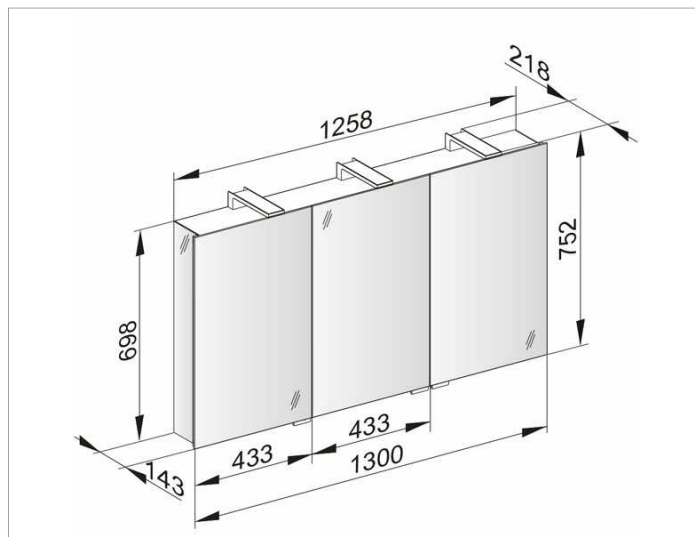

Royal Universe

12705171301 Зеркальный шкаф

ИЗДЕЛИЕ

ЧЕРТЕЖ

ОПИСАНИЕ ИЗДЕЛИЯ

Вид защиты IP 24

3 поворотные двойные зеркальные дверцы,

боковины корпуса зеркальные,

Светодиодная подсветка (3 x 6,5 Ватт)

ЕЕК: А , 3 x 7 kWh/1000h

оборудование

- 1 выключатель (снаружи)
- 2 электрические розетки внутри
- 3 x 3 переставляемые по высоте стеклянные полочки

поверхность

алюминий серебристый анодированный/хром

Габариты

1300 x 752 x 143 mm