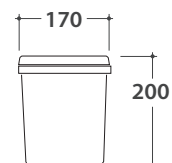

OPI DRAWER ACCESSORIES

OP001CAR OP002CAR OP003CAR
OP004CAR OP005CAR

GLOBO

Cod. OP001CAR

Large container 32x31 h9 cm. Weight 0,8 Kg.

Cod. OP002CAR

Medium container 32x24 h9 cm. Weight 0,5 Kg.

Cod. OP003CAR

Small container 32x15 h7 cm. Weight 0,4 Kg.

Cod. OP004CAR

Container for lower drawer 32x25 h8,4 cm. Weight 0,35 Kg.

Cod. OP005CAR

Drawer accessory 17x17 h20 cm. Weight 0,5 Kg.