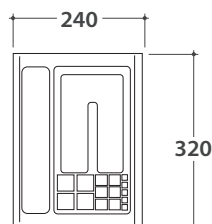

OPI DRAWER ACCESSORIES

OP001CAR OP002CAR OP003CAR
OP004CAR OP005CAR

GLOBO

Cod. OP001CAR

Large container 32x31 h9 cm. Weight 0,8 Kg.

Cod. OP002CAR

Medium container 32x24 h9 cm. Weight 0,5 Kg.

Cod. OP003CAR

Small container 32x15 h7 cm. Weight 0,4 Kg.

Cod. OP004CAR

Container for lower drawer 32x25 h8,4 cm. Weight 0,35 Kg.

Cod. OP005CAR

Drawer accessory 17x17 h20 cm. Weight 0,5 Kg.