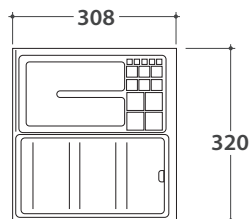

OPI DRAWER ACCESSORIES

OP001CAR OP002CAR OP003CAR
OP004CAR OP005CAR

GLOBO

Cod. OP001CAR

Large container 32x31 h9 cm. Weight 0,8 Kg.

Cod. OP002CAR

Medium container 32x24 h9 cm. Weight 0,5 Kg.

Cod. OP003CAR

Small container 32x15 h7 cm. Weight 0,4 Kg.

Cod. OP004CAR

Container for lower drawer 32x25 h8,4 cm. Weight 0,35 Kg.

Cod. OP005CAR

Drawer accessory 17x17 h20 cm. Weight 0,5 Kg.