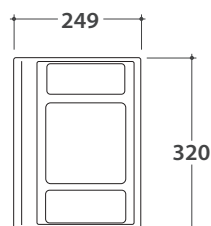

OPI DRAWER ACCESSORIES

OP001CAR OP002CAR OP003CAR
OP004CAR OP005CAR

GLOBO

Cod. OP001CAR

Large container 32x31 h9 cm. Weight 0,8 Kg.

Cod. OP002CAR

Medium container 32x24 h9 cm. Weight 0,5 Kg.

Cod. OP003CAR

Small container 32x15 h7 cm. Weight 0,4 Kg.

Cod. OP004CAR

Container for lower drawer 32x25 h8,4 cm. Weight 0,35 Kg.

Cod. OP005CAR

Drawer accessory 17x17 h20 cm. Weight 0,5 Kg.