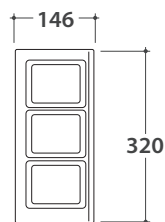

OPI DRAWER ACCESSORIES

OP001CAR OP002CAR OP003CAR
OP004CAR OP005CAR

GLOBO

Cod. OP001CAR

Large container 32x31 h9 cm. Weight 0,8 Kg.

Cod. OP002CAR

Medium container 32x24 h9 cm. Weight 0,5 Kg.

Cod. OP003CAR

Small container 32x15 h7 cm. Weight 0,4 Kg.

Cod. OP004CAR

Container for lower drawer 32x25 h8,4 cm. Weight 0,35 Kg.

Cod. OP005CAR

Drawer accessory 17x17 h20 cm. Weight 0,5 Kg.