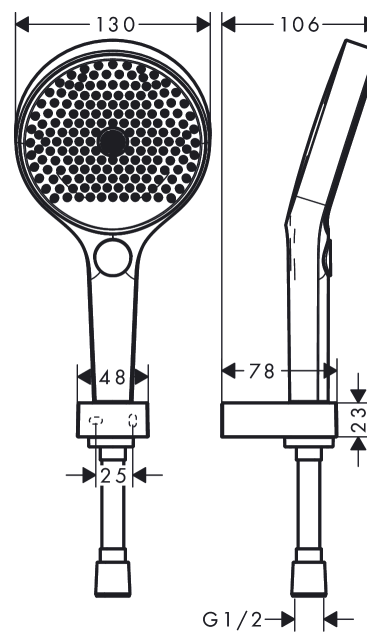

Rainfinity

Душевой набор с держателем 130 3jet со шлангом 160 см

Поверхности : **хром** Артикульный номер: **26851000**

Описание

Характеристики

- состоит из: ручной душ, держатель для душа, шланг для душа
- расход воды у ручного душа при давлении 3 бар: 14 л/мин
- тип струи: PowderRain, Intense PowderRain, MonoRain
- удобное переключение типов струи с помощью кнопки Select
- размер душевого диска: 130 мм
- со стороны душа упорный подшипник, предотвращающий перекручивание душевого шланга
- максимальный расход воды при 3 бар: 14 л/мин
- настенный монтаж: крепление с помощью шурупов

Технология

Продукт

Чертеж