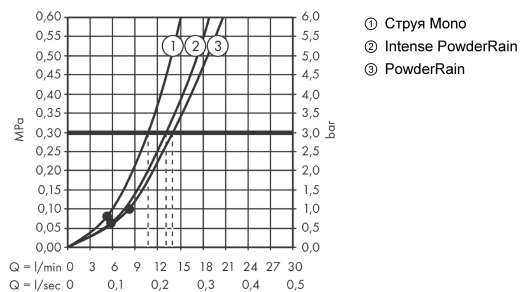

### Чертеж

### График расхода воды

Расход измерен практически с помощью соответствующей арматуры (термостат/смеситель/скрытый клапан).