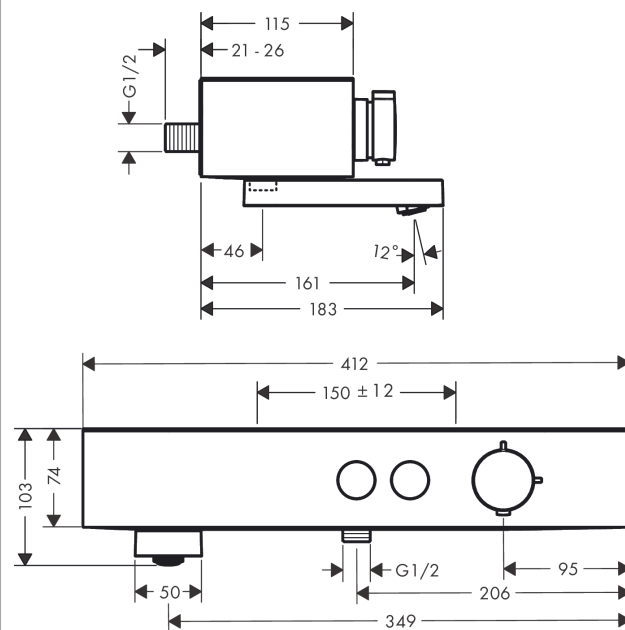

ShowerTablet Select

Термостат для ванны 400, внешнего монтажа

Поверхность: **Хромированный** Артикульный номер: **24340000**

Продукт

Чертеж