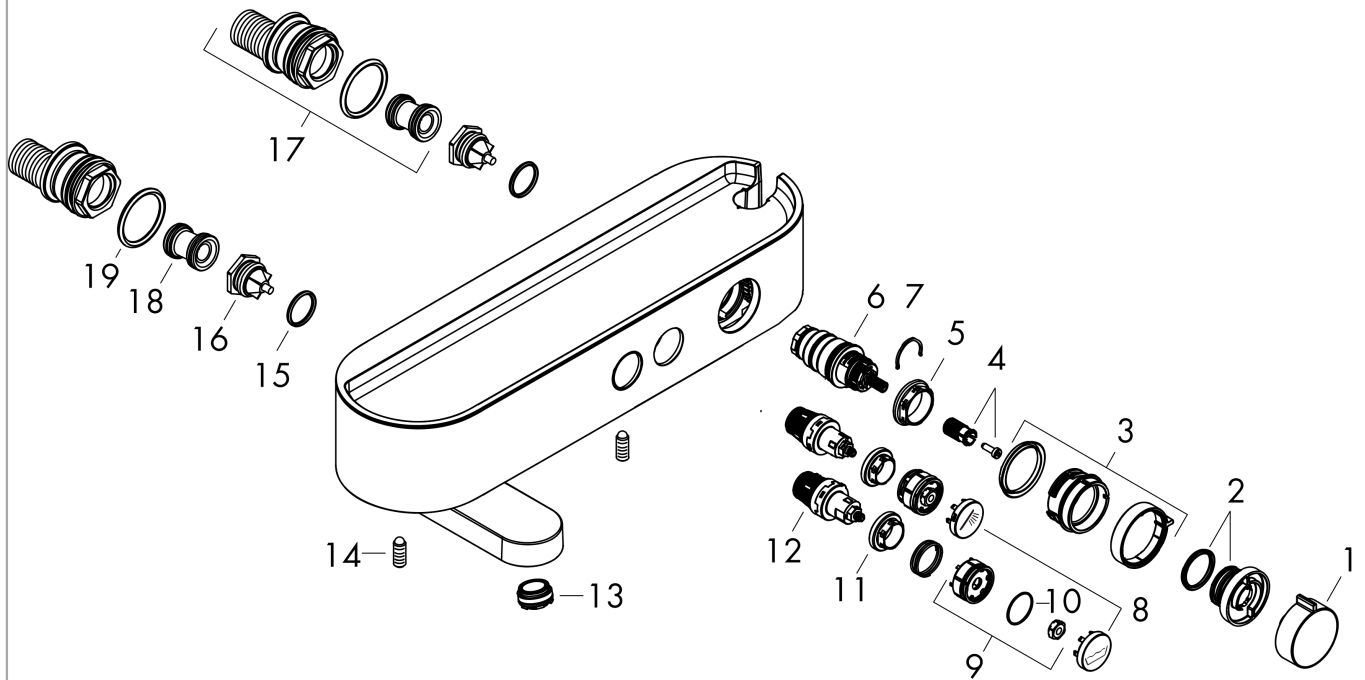

ShowerTablet Select

Термостат для ванны 400, внешнего монтажа

Поверхность: **Хромированный**   Артикульный номер: **24340000**

Покомпонентное изображение

Год выпуска: >04/22

ShowerTablet Select

Термостат для ванны 400, внешнего монтажа

Поверхность: **Хромированный** Артикульный номер: **24340000**

Перечень запасных частей

Год выпуска: >04/22

Позиция	Описание	Артикульный номер	PC	PU
1	handle	94403000	-	1
2	safety set	94404000	-	1
3	handle	94405000	-	1
4	handle fixing set	92136000	-	1
5	nut	98913000	-	1
6	thermostat cartridge	98282000	-	1
7	cartridge for exchanged connections	92373000	-	1
8	set of symbols	98367000	-	1
9	spring with sleeve	92340000	-	1
10	O-ring 20x1	98140000	-	1
11	nut	98368000	-	1
12	shut off unit	95758000	-	1
13	aerator M24x1 C	92934000	-	1
14	hollow set screw M6x16 including o-ring 29x3	98372000	-	1
15	O-ring 17x2	98199000	-	1
16	non return valve (pressure-resistant up to 2 MPa)	95773000	-	1
17	set of S-unions	95772000	-	1
18	noise reduction	96429000	-	1
19	O-ring 29x3	98371000	-	1